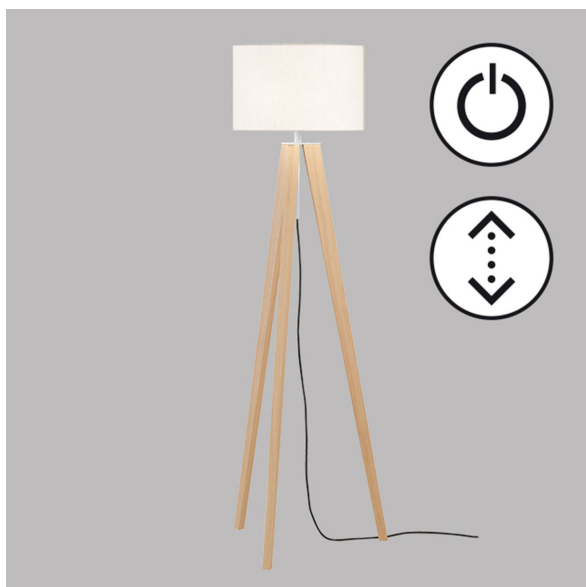

Lampadaire, hauteur réglable, abat-jour en tissu, bois, nickel, interrupteur, 54 cm Ø

[PRODUKT IM SHOP ANSCHAUEN](#)

Couleur	Nickel, Marron, Blanc
Collection	SHINE-WOOD
Matériau	Métal, Bois, Tissu
Foyers	3
Dimmable	non
Fréquence	50 Hz
Ampoules incluses ?	non
Douille d'ampoule	E27
Indice de protection	IP20
Classe de protection	2
Volt	230 V
Watt	40 W
Certificat	Certificat CE
Largeur réglable	non
Poids	3,56 kg
Hauteur	164 cm
Réglable en hauteur	oui
Type de produit	Lampadaire
Prix	599,95 €