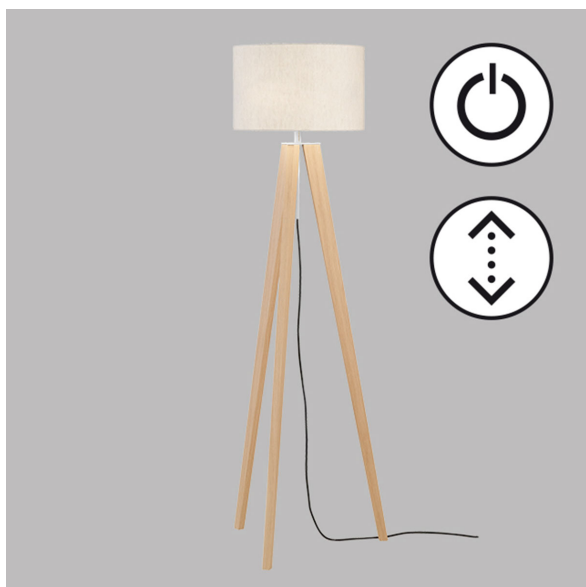

Lampadaire, bois, abat-jour en tissu, hauteur réglable, beige, 54 Ø

[PRODUKT IM SHOP ANSCHAUEN](#)

Couleur	Nickel
Collection	SHINE-WOOD
Matériau	Métal
Foyers	3
Dimmable	non
Fréquence	50 Hz
Ampoules incluses ?	non
Douille d'ampoule	E27
Indice de protection	IP20
Classe de protection	2
Volt	230 V
Watt	40 W
Certificat	Certificat CE
Largeur réglable	non
Diamètre	54
Poids	3,56 kg
Hauteur	140 - 164 cm
Réglable en hauteur	oui
Type de produit	Lampadaire
Prix	599,95 €