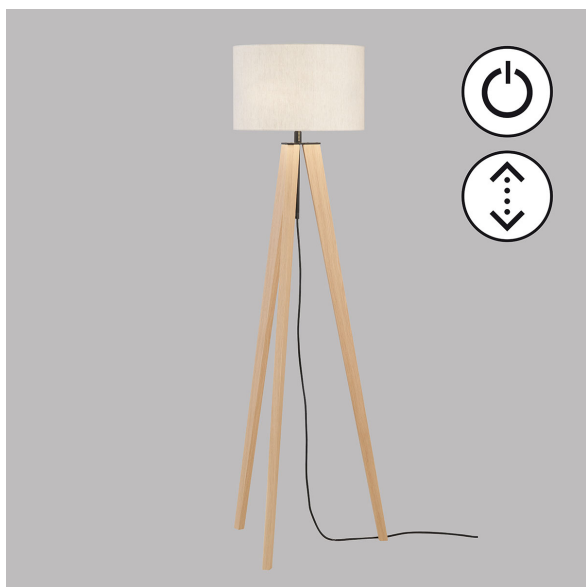

Lampadaire, bois, abat-jour en tissu, interrupteur à tirette, hauteur réglable, 54 cm Ø

[PRODUKT IM SHOP ANSCHAUEN](#)

Couleur	Noir, Marron, Beige
Collection	SHINE-WOOD
Matériau	Métal, Bois, Tissu
Foyers	3
Dimmable	non
Fréquence	50 Hz
Ampoules incluses ?	non
Douille d'ampoule	E27
Indice de protection	IP20
Classe de protection	2
Volt	230 V
Watt	40 W
Certificat	Certificat CE
Largeur réglable	non
Diamètre	38
Poids	3,56 kg
Hauteur	140 - 164 cm
Réglable en hauteur	oui
Type de produit	Lampadaire
Prix	599,95 €