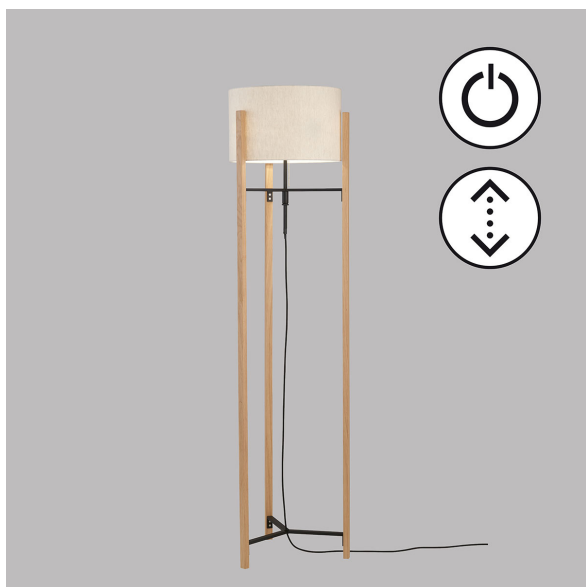

Lampadaire, abat-jour en tissu, beige, interrupteur, bois, hauteur réglable, 45 cm Ø

[VOIR LE PRODUIT DANS LA BOUTIQUE](#)

Couleur	Noir , Beige
Collection	SHINE-WOOD
Matériau	Métal , Bois , Tissu
Foyers	3
Dimmable	Non
Fréquence	50 Hz
Ampoules incluses ?	non
Douille d'ampoule	E27
Interrupteur	interrupteur à tirette
Indice de protection	IP20
Classe de protection	2
Volt	230 V
Watt	40 W
Certificat	Certificat CE
Largeur réglable	non
Poids	4,8 kg
Hauteur	152 - 160 cm
Réglable en hauteur	oui
Type de produit	Lampadaire
Prix	229,95 €