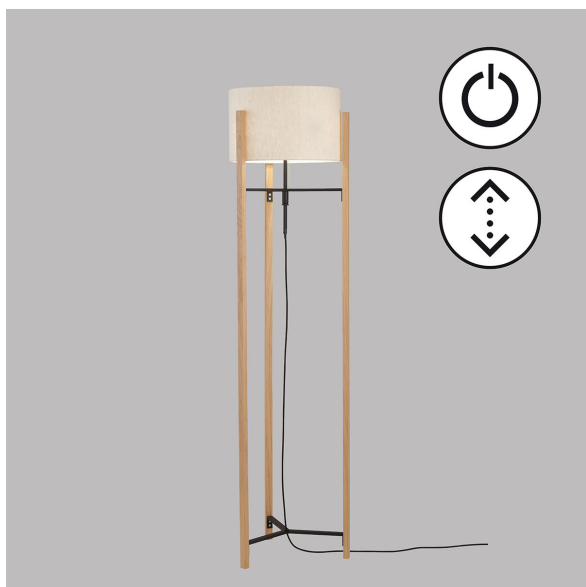

Lampadaire, abat-jour en tissu, beige, interrupteur, bois, hauteur réglable, 45 cm Ø

[PRODUKT IM SHOP ANSCHAUEN](#)

Couleur	Noir, Beige
Collection	SHINE-WOOD
Matériau	Métal, Bois, Tissu
Foyers	3
Dimmable	non
Fréquence	50 Hz
Ampoules incluses ?	non
Douille d'ampoule	E27
Interrupteur	Zugschalter
Indice de protection	IP20
Classe de protection	2
Volt	230 V
Watt	40 W
Certificat	Certificat CE
Largeur réglable	non
Poids	4,8 kg
Hauteur	152 - 160 cm
Réglable en hauteur	non
Type de produit	Lampadaire
Prix	449,95 €