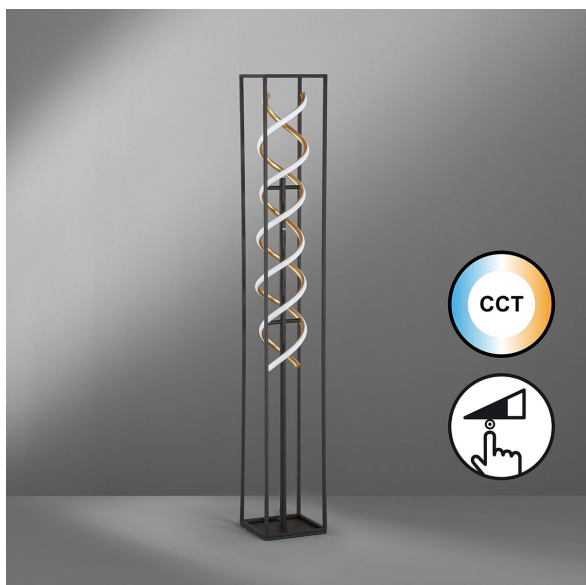

Lampadaire LED, changement de couleur, intensité lumineuse variable, noir, or, spirale, hauteur 135 cm

[VOIR LE PRODUIT DANS LA BOUTIQUE](#)

| | |
|-----------------------|-------------------------------|
| Couleur | <u>Noir, Or</u> |
| Collection | <u>Gian</u> |
| Matériau | <u>Métal, Acrylique</u> |
| Foyers | 1 |
| Dimmable | <u>Oui</u> |
| Rendu des couleurs | 80 CRI |
| Fréquence | 50 Hz |
| Durée de vie | 20.000 Heures |
| Sources lumineuses | Sources lumineuses LED |
| Ampoules incluses ? | oui |
| Douille d'ampoule | <u>LED</u> |
| Couleur de la lumière | <u>2700 K, 4000 K, 3350 K</u> |
| Intensité lumineuse | <u>4200 lm</u> |
| Indice de protection | <u>IP20</u> |
| Classe de protection | 2 |
| Volt | 230 V |
| Watt | 34 W |
| Certificat | <u>Certificat CE</u> |
| Largeur | 20 cm |
| Largeur réglable | non |
| Poids | 4,67 kg |
| Hauteur | <u>135 cm</u> |
| Réglable en hauteur | non |
| Longueur | 20 cm |
| Type de produit | Lampadaire |
| Prix | 229,95 € |