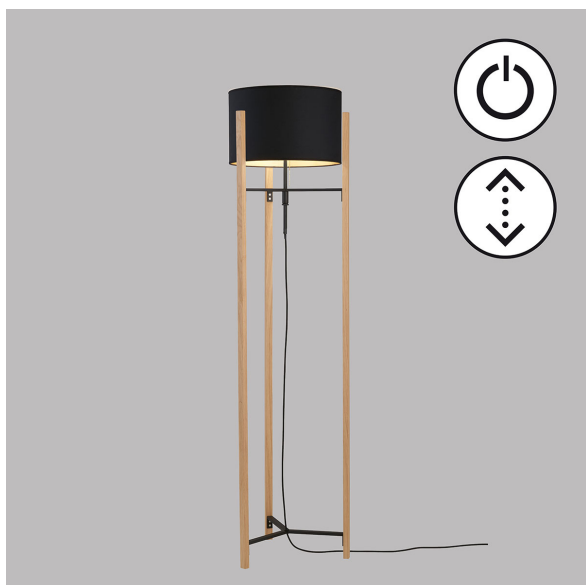

Lampadaire, bois, marron, noir, interrupteur à tirette, abat-jour en tissu, hauteur réglable, 45 cm Ø

[PRODUKT IM SHOP ANSCHAUEN](#)

Couleur	Noir, Marron
Collection	SHINE-WOOD
Matériau	Métal, Tissu
Foyers	3
Dimmable	non
Fréquence	50 Hz
Ampoules incluses ?	non
Douille d'ampoule	E27
Indice de protection	IP20
Classe de protection	2
Volt	230 V
Watt	40 W
Certificat	Certificat CE
Largeur réglable	non
Diamètre	45
Poids	4,8 kg
Hauteur	152 - 160 cm
Réglable en hauteur	non
Type de produit	Lampadaire
Prix	449,95 €