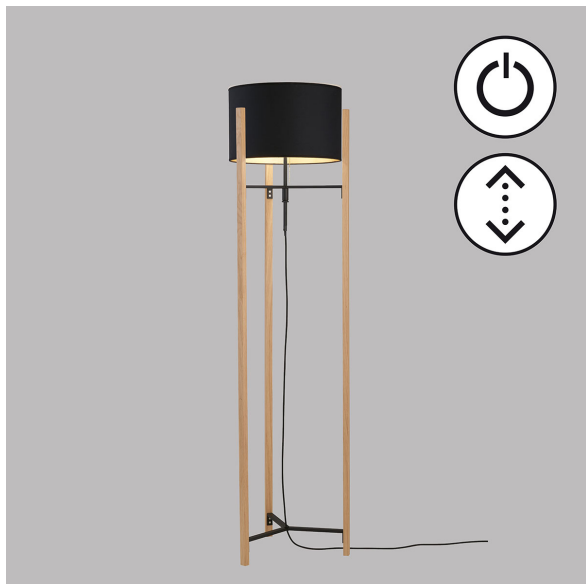

Lampadaire, bois, marron, noir, interrupteur à tirette, abat-jour en tissu, hauteur réglable, 45 cm Ø

[VOIR LE PRODUIT DANS LA BOUTIQUE](#)

Couleur	Noir, Marron
Collection	SHINE-WOOD
Matériau	Métal, Tissu
Foyers	3
Dimmable	Non
Fréquence	50 Hz
Ampoules incluses ?	non
Douille d'ampoule	E27
Indice de protection	IP20
Classe de protection	2
Volt	230 V
Watt	40 W
Certificat	Certificat CE
Largeur réglable	non
Diamètre	45
Poids	4,8 kg
Hauteur	152 - 160 cm
Réglable en hauteur	non
Type de produit	Lampadaire
Prix	249,95 €