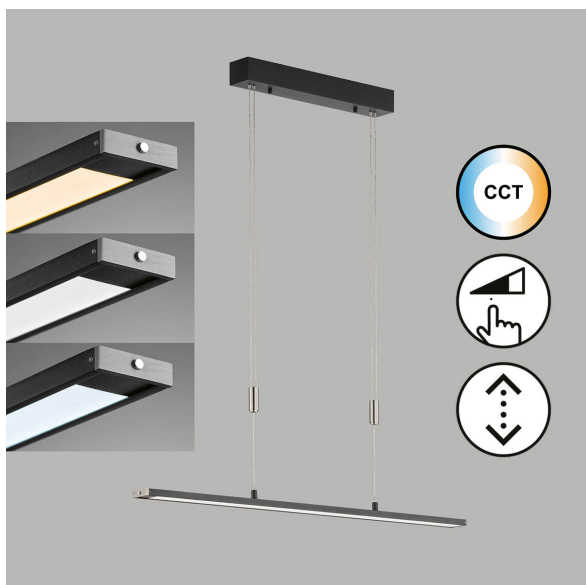

## Suspension LED, hauteur réglable, variateur, changement de couleur, 90 cm x 6 cm

[VOIR LE PRODUIT DANS LA BOUTIQUE](#)

Couleur	<a href="#">Blanc</a> , <a href="#">Noir</a>
Collection	
Matériau	<a href="#">Métal</a> , <a href="#">Acrylique</a>
Foyers	1
Dimmable	<a href="#">Oui</a>
Classe FED	F
Rendu des couleurs	80 CRI
Fréquence	50 Hz
Durée de vie	20.000 Heures
Ampoules incluses ?	oui
Douille d'ampoule	<a href="#">LED</a>
Couleur de la lumière	<a href="#">2700 K</a> , <a href="#">4000 K</a> , <a href="#">3350 K</a>
Intensité lumineuse	<a href="#">2900 lm</a>
Indice de protection	<a href="#">IP20</a>
Classe de protection	2
Volt	230 V
Watt	24 W
Certificat	<a href="#">Certificat CE</a>
Largeur	6 cm
Largeur réglable	non
Poids	1,74 kg
Hauteur	<a href="#">95 - 150 cm</a>
Réglable en hauteur	oui
Longueur	90 cm
Type de produit	Lampe suspendue
Prix	199,95 €