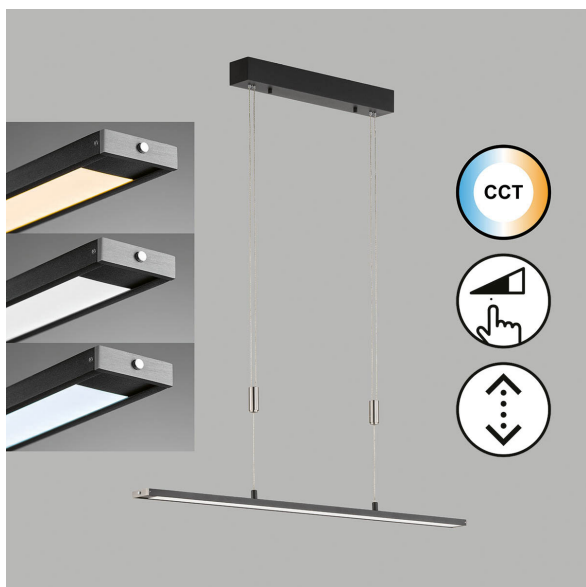

Suspension LED, hauteur réglable, variateur, changement de couleur, 90 cm x 6 cm

[VOIR LE PRODUIT DANS LA BOUTIQUE](#)

Couleur	Blanc , Noir
Collection	
Matériau	Métal , Acrylique
Foyers	1
Dimmable	Oui
Classe FED	F
Rendu des couleurs	80 CRI
Fréquence	50 Hz
Durée de vie	20.000 Heures
Ampoules incluses ?	oui
Douille d'ampoule	LED
Couleur de la lumière	2700 K , 4000 K , 3350 K
Intensité lumineuse	2900 lm
Indice de protection	IP20
Classe de protection	2
Volt	230 V
Watt	24 W
Certificat	Certificat CE
Largeur	6 cm
Largeur réglable	non
Poids	1,74 kg
Hauteur	95 - 150 cm
Réglable en hauteur	oui
Longueur	90 cm
Type de produit	Lampe suspendue
Prix	199,95 €