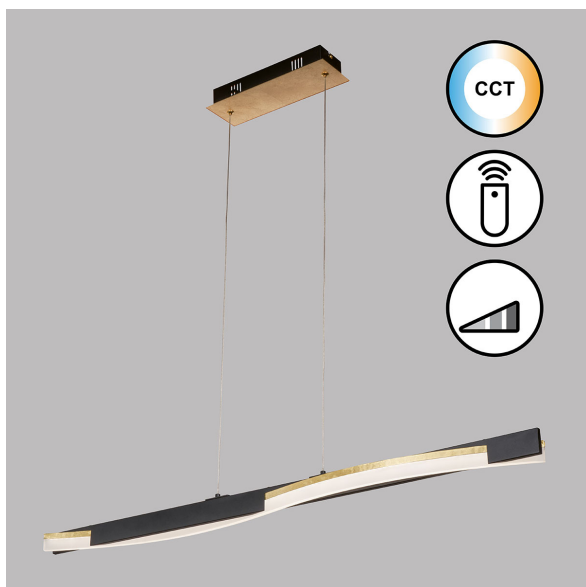

Suspension LED, télécommande, changement de couleur, variateur, hauteur ajustable, 100 cm x 9 cm

[VOIR LE PRODUIT DANS LA BOUTIQUE](#)

Couleur	Blanc , Noir , Or
Collection	Bridge
Matériau	Métal , Acrylique
Foyers	1
Dimmable	Oui
Rendu des couleurs	80 CRI
Fréquence	50 Hz
Durée de vie	20.000 Heures
Sources lumineuses	Sources lumineuses LED
Ampoules incluses ?	oui
Douille d'ampoule	LED
Couleur de la lumière	2700 K , 6500 K
Intensité lumineuse	1100 lm
Indice de protection	IP20
Classe de protection	2
Volt	230 V
Watt	18 W
Certificat	Certificat CE
Exposition	150 cm
Largeur	11 cm
Largeur réglable	non
Réglable en hauteur	oui
Longueur	100 cm
Type de produit	Lampe suspendue
Prix	169,95 €