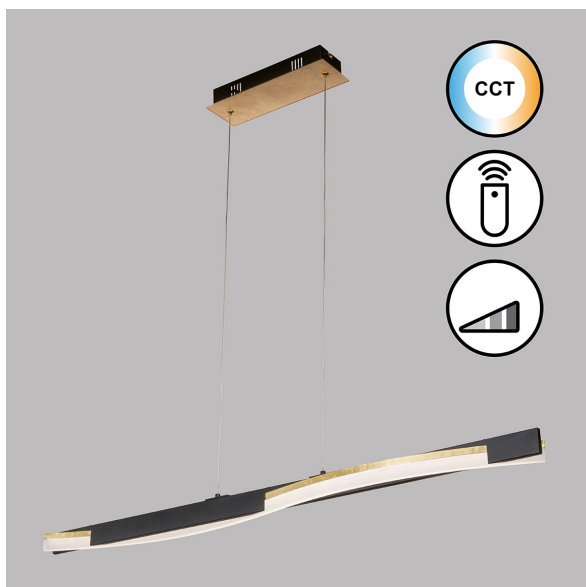

Suspension LED, télécommande, changement de couleur, variateur, hauteur ajustable, 100 cm x 9 cm

PRODUKT IM SHOP ANSCHAUEN

Couleur	Noir, Or, Blanc
Collection	Bridge
Matériau	Métal, Acrylique
Foyers	1
Dimmable	oui
Rendu des couleurs	80 CRI
Fréquence	50 Hz
Durée de vie	20.000 Heures
Sources lumineuses	Sources lumineuses LED
Ampoules incluses ?	oui
Douille d'ampoule	LED
Couleur de la lumière	2700 K, 6500 K
Intensité lumineuse	1100 lm
Indice de protection	IP20
Classe de protection	2
Volt	230 V
Watt	18 W
Certificat	Certificat CE
Exposition	150 cm
Largeur	11 cm
Largeur réglable	non
Réglable en hauteur	oui
Longueur	100 cm
Type de produit	Lampe suspendue
Prix	249,95 €