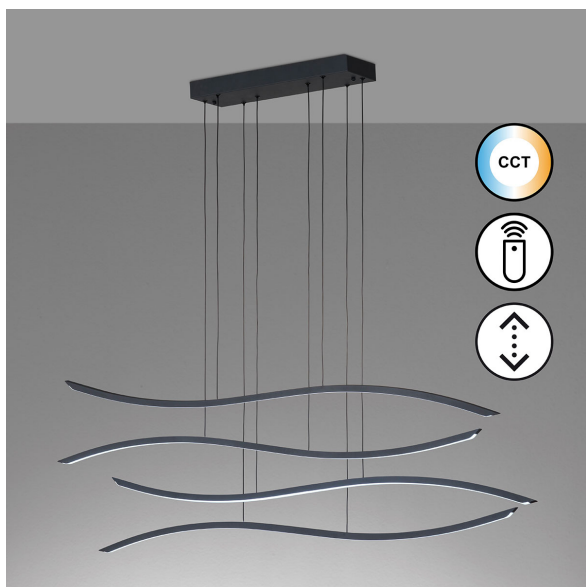

Suspension LED, variateur, changement de couleur, télécommande, 9900 LM, 160 cm x 17 cm

[PRODUKT IM SHOP ANSCHAUEN](#)

Couleur	Noir
Collection	Fisk
Matériau	Métal, Acrylique
Foyers	1
Dimmable	oui
Classe FED	F
Rendu des couleurs	80 CRI
Fréquence	50 Hz
Durée de vie	20.000 Heures
Sources lumineuses	Sources lumineuses LED
Ampoules incluses ?	oui
Douille d'ampoule	LED
Couleur de la lumière	2700 K, 6500 K
Intensité lumineuse	9900 lm
Indice de protection	IP20
Classe de protection	2
Volt	230 V
Watt	50 W
Certificat	Certificat CE
Exposition	160 cm
Largeur	17 cm
Largeur réglable	non
Poids	2,73 kg
Hauteur	160 cm
Réglable en hauteur	oui
Longueur	160 cm
Type de produit	Lampe suspendue
Prix	349,95 €