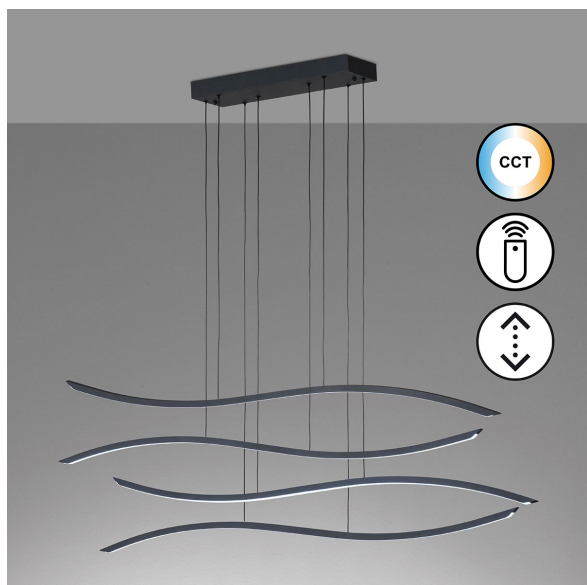

## Suspension LED, variateur, changement de couleur, télécommande, 9900 LM, 160 cm x 17 cm

VOIR LE PRODUIT DANS LA BOUTIQUE

Couleur	<u>Noir</u>
Collection	
Matériau	<u>Métal, Acrylique</u>
Foyers	1
Dimmable	<u>Oui</u>
Classe FED	F
Rendu des couleurs	80 CRI
Fréquence	50 Hz
Durée de vie	20.000 Heures
Sources lumineuses	Sources lumineuses LED
Ampoules incluses ?	oui
Douille d'ampoule	<u>LED</u>
Couleur de la lumière	<u>2700 K, 6500 K</u>
Intensité lumineuse	<u>9900 lm</u>
Indice de protection	<u>IP20</u>
Classe de protection	2
Volt	230 V
Watt	50 W
Certificat	<u>Certificat CE</u>
Exposition	160 cm
Largeur	17 cm
Largeur réglable	non
Poids	2,73 kg
Hauteur	<u>160 cm</u>
Réglable en hauteur	oui
Longueur	160 cm
Type de produit	Lampe suspendue
Prix	159,95 €