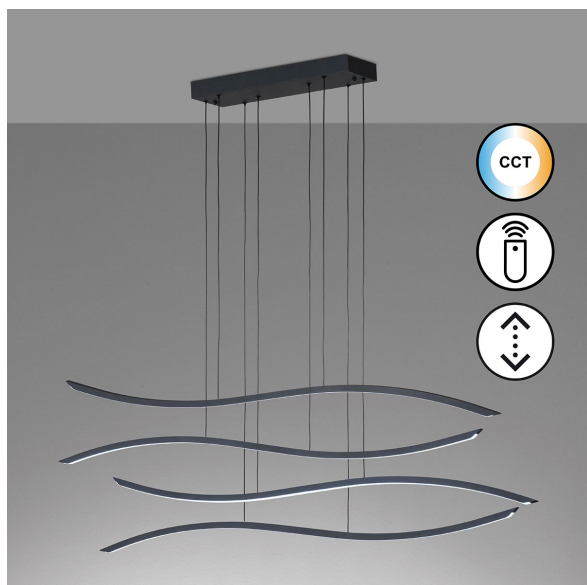

Suspension LED, variateur, changement de couleur, télécommande, 9900 LM, 160 cm x 17 cm

[VOIR LE PRODUIT DANS LA BOUTIQUE](#)

Couleur	<u>Noir</u>
Collection	
Matériau	<u>Métal, Acrylique</u>
Foyers	1
Dimmable	<u>Oui</u>
Classe FED	F
Rendu des couleurs	80 CRI
Fréquence	50 Hz
Durée de vie	20.000 Heures
Sources lumineuses	Sources lumineuses LED
Ampoules incluses ?	oui
Douille d'ampoule	<u>LED</u>
Couleur de la lumière	<u>2700 K, 6500 K</u>
Intensité lumineuse	<u>9900 lm</u>
Indice de protection	<u>IP20</u>
Classe de protection	2
Volt	230 V
Watt	50 W
Certificat	<u>Certificat CE</u>
Exposition	160 cm
Largeur	17 cm
Largeur réglable	non
Poids	2,73 kg
Hauteur	<u>160 cm</u>
Réglable en hauteur	oui
Longueur	160 cm
Type de produit	Lampe suspendue
Prix	199,95 €