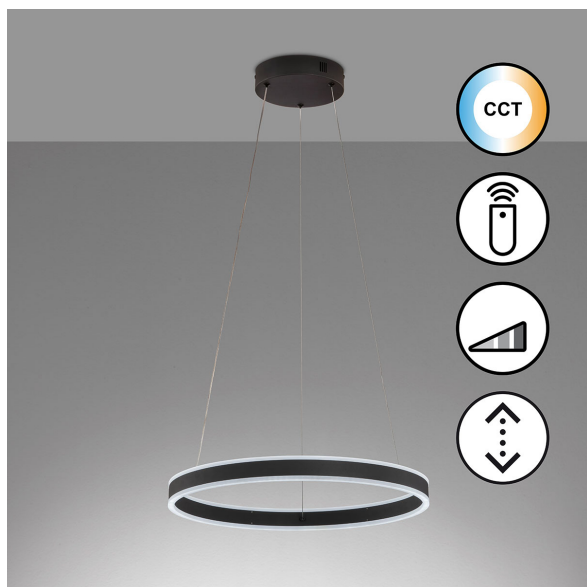

Suspension LED, anneau, hauteur ajustable, variateur, changement de couleur, 50 cm Ø

[PRODUKT IM SHOP ANSCHAUEN](#)

Couleur	Noir, Blanc
Collection	Sirko
Matériau	Métal, Acrylique
Foyers	1
Dimmable	oui
Rendu des couleurs	80 CRI
Fréquence	50 Hz
Durée de vie	20.000 Heures
Sources lumineuses	Sources lumineuses LED
Ampoules incluses ?	oui
Douille d'ampoule	LED
Couleur de la lumière	2700 K, 6500 K
Intensité lumineuse	6500 lm
Indice de protection	IP20
Classe de protection	2
Volt	230 V
Watt	40 W
Certificat	Certificat CE
Exposition	160 cm
Largeur réglable	non
Poids	1,45 kg
Hauteur	160 cm
Réglable en hauteur	oui
Type de produit	Lampe suspendue
Prix	249,95 €