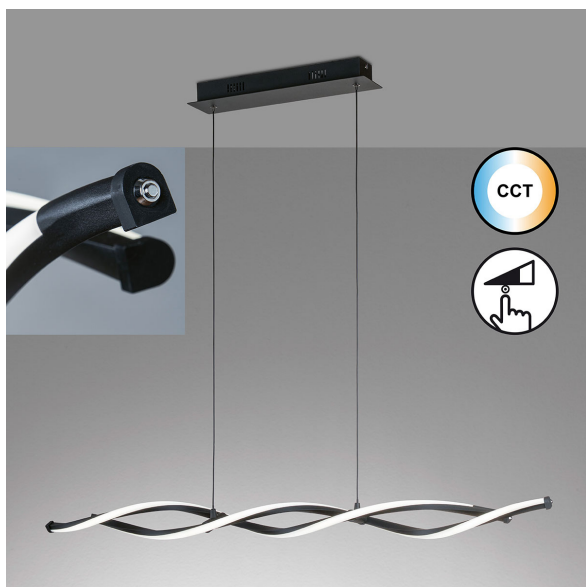

Suspension LED, variateur tactile, spirale, changeur de couleur, 107 cm x 9 cm

VOIR LE PRODUIT DANS LA BOUTIQUE

Couleur	<u>Blanc</u> , <u>Noir</u>
Collection	
Matériau	<u>Métal</u> , <u>Acrylique</u>
Foyers	1
Dimmable	<u>Oui</u>
Rendu des couleurs	80 CRI
Fréquence	50 Hz
Durée de vie	20.000 Heures
Sources lumineuses	Sources lumineuses LED
Ampoules incluses ?	oui
Douille d'ampoule	<u>LED</u>
Couleur de la lumière	<u>2700 K</u> , <u>4000 K</u> , <u>3350 K</u>
Intensité lumineuse	<u>3600 lm</u>
Indice de protection	<u>IP20</u>
Classe de protection	2
Volt	230 V
Watt	27 W
Certificat	<u>Certificat CE</u>
Exposition	150 cm
Largeur	9 cm
Largeur réglable	non
Poids	1,35 kg
Réglable en hauteur	non
Longueur	106,5 cm
Type de produit	Lampe suspendue
Prix	229,95 €