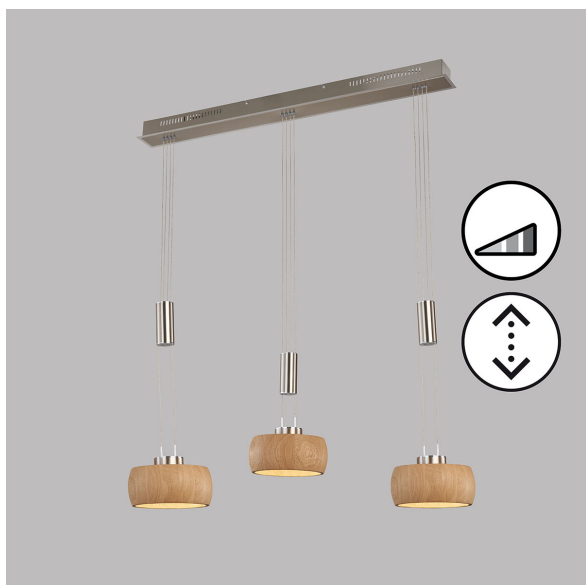

Suspension LED, hauteur réglable, variateur, bois, 3 spots, 100 cm x 21 cm

VOIR LE PRODUIT DANS LA BOUTIQUE

Couleur	<u>Nickel, Marron</u>
Collection	
Matériau	<u>Métal, Bois</u>
Foyers	3
Dimmable	<u>Oui</u>
Classe FED	F
Rendu des couleurs	80 CRI
Fréquence	50 Hz
Durée de vie	30.000 Heures
Sources lumineuses	Sources lumineuses LED
Ampoules incluses ?	oui
Douille d'ampoule	<u>LED</u>
Couleur de la lumière	<u>2700 K</u>
Intensité lumineuse	<u>2850 lm</u>
Indice de protection	<u>IP20</u>
Classe de protection	2
Volt	230 V
Watt	9 W
Certificat	<u>Certificat CE</u>
Largeur	21 cm
Largeur réglable	non
Poids	6,72 kg
Hauteur	<u>100 - 160 cm</u>
Réglable en hauteur	oui
Longueur	100 cm
Type de produit	Lampe suspendue
Prix	799,95 €