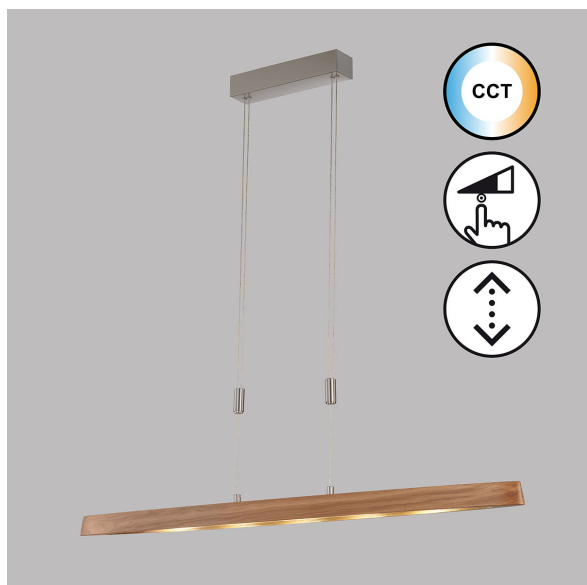

## Suspension LED, changement de couleur, variateur, bois, hauteur réglable, 106 cm x 10 cm

[VOIR LE PRODUIT DANS LA BOUTIQUE](#)

Couleur	<a href="#">Nickel</a> , <a href="#">Marron</a>
Collection	
Matériau	<a href="#">Métal</a> , <a href="#">Bois</a>
Foyers	5
Dimmable	<a href="#">Oui</a>
Classe FED	F
Rendu des couleurs	80 CRI
Fréquence	50 Hz
Durée de vie	30.000 Heures
Sources lumineuses	Sources lumineuses LED
Ampoules incluses ?	oui
Douille d'ampoule	<a href="#">LED</a>
Couleur de la lumière	<a href="#">2700 K</a> , <a href="#">4000 K</a> , <a href="#">3350 K</a>
Intensité lumineuse	<a href="#">2900 lm</a>
Interrupteur	bouton
Indice de protection	<a href="#">IP20</a>
Classe de protection	2
Volt	230 V
Watt	5,5 W
Certificat	<a href="#">Certificat CE</a>
Largeur	10 cm
Largeur réglable	non
Poids	3,03 kg
Hauteur	96 - 156 cm
Réglable en hauteur	oui
Longueur	106 cm
Type de produit	Lampe suspendue
Prix	699,95 €