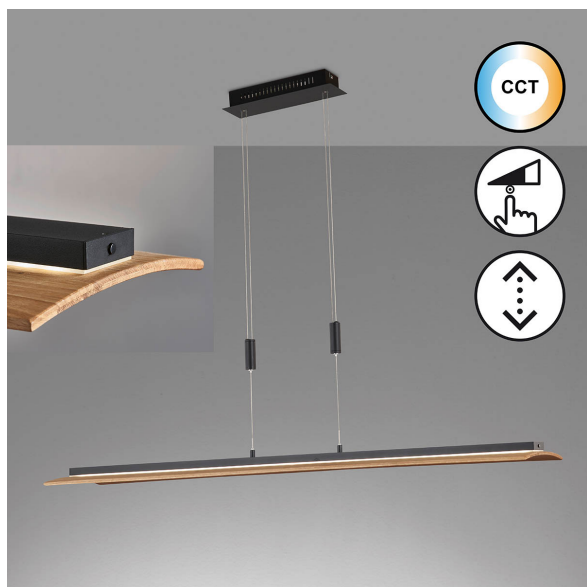

## Suspension LED, variateur, changement de couleur, durable, chêne, hauteur réglable, 125 cm x 22 cm

[VOIR LE PRODUIT DANS LA BOUTIQUE](#)

Couleur	<a href="#">Noir</a> , <a href="#">Marron</a>
Collection	<a href="#">SHINE-WOOD</a>
Matériau	<a href="#">Métal</a> , <a href="#">Bois</a>
Foyers	1
Dimmable	<a href="#">Oui</a>
Classe FED	F
Rendu des couleurs	80 CRI
Fréquence	50 Hz
Durée de vie	30.000 Heures
Ampoules incluses ?	oui
Douille d'ampoule	<a href="#">LED</a>
Couleur de la lumière	<a href="#">2700 K</a> , <a href="#">4000 K</a> , <a href="#">3350 K</a>
Intensité lumineuse	<a href="#">3400 lm</a>
Indice de protection	<a href="#">IP20</a>
Classe de protection	2
Volt	230 V
Watt	29 W
Certificat	<a href="#">Certificat CE</a>
Largeur	22 cm
Largeur réglable	non
Poids	3,27 kg
Hauteur	<a href="#">93 - 151 cm</a>
Réglable en hauteur	oui
Longueur	125 cm
Type de produit	Lampe suspendue
Prix	999,95 €