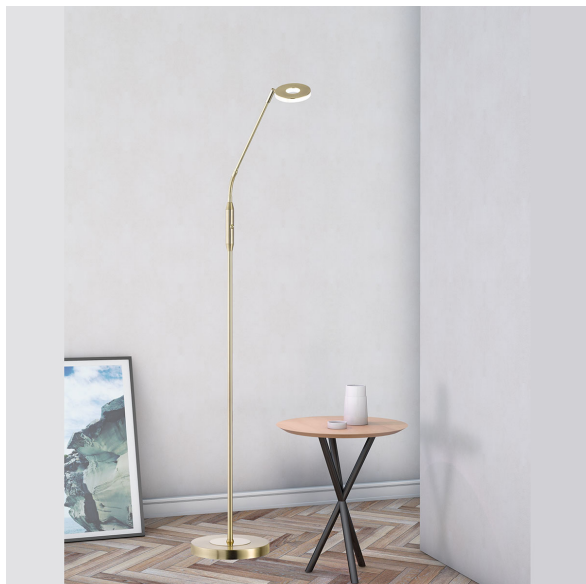

Lampadaire LED, anneau, laiton, changeur de couleur, variateur, hauteur 150 cm

[PRODUKT IM SHOP ANSCHAUEN](#)

Couleur	Laiton, Blanc
Collection	Dent
Matériau	Métal, Acrylique
Foyers	1
Dimmable	oui
Rendu des couleurs	80 CRI
Fréquence	50 Hz
Durée de vie	20.000 Heures
Sources lumineuses	Sources lumineuses LED
Ampoules incluses ?	oui
Douille d'ampoule	LED
Couleur de la lumière	2700 K, 3350 K, 4000 K
Intensité lumineuse	760 lm
Indice de protection	IP20
Classe de protection	2
Volt	230 V
Watt	5,8 W
Certificat	Certificat CE
Exposition	40 cm
Largeur	23 cm
Largeur réglable	non
Diamètre	23
Poids	3,4 kg
Hauteur	150 cm
Réglable en hauteur	non
Longueur	23 cm
Type de produit	Lampadaire
Technologie	Technologie LED
Prix	229,95 €