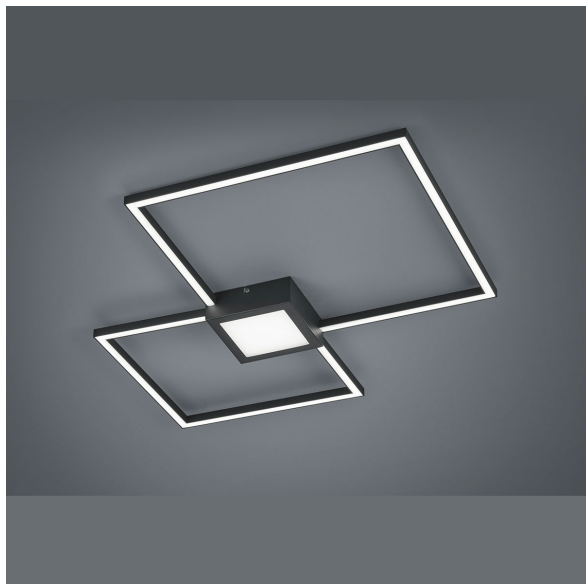

Plafonnier LED, Applique murale, Switch Dimmer, Carrés, 65 cm x 65 cm

VOIR LE PRODUIT DANS LA BOUTIQUE

| | |
|-----------------------|---|
| Couleur | Blanc, Anthracite |
| Collection | |
| Matériau | Métal, Plastique |
| Style | moderne, décoratif, élégant, intemporel, simple, attractif, confortable |
| Foyers | 1 |
| Dimmable | Oui |
| Classe FED | F |
| Rendu des couleurs | 80 CRI |
| Fréquence | 50 Hz |
| Durée de vie | 30.000 Heures |
| Sources lumineuses | Sources lumineuses LED |
| Ampoules incluses ? | oui |
| Technique d'éclairage | Technologie LED |
| Douille d'ampoule | LED |
| Couleur de la lumière | 3000 K |
| Intensité lumineuse | 2600 lm |
| Indice de protection | IP20 |
| Classe de protection | 2 |
| Volt | 230 V |
| Watt | 28 W |
| Certificat | Certificat CE |
| Largeur | 65 cm |
| Largeur réglable | non |
| Poids | 1,23 kg |
| Hauteur | 5 cm |
| Réglable en hauteur | non |
| Type de produit | Plafonnier |
| Technologie | Technologie LED |
| Profondeur | 65 cm |
| Prix | 99,95 € |