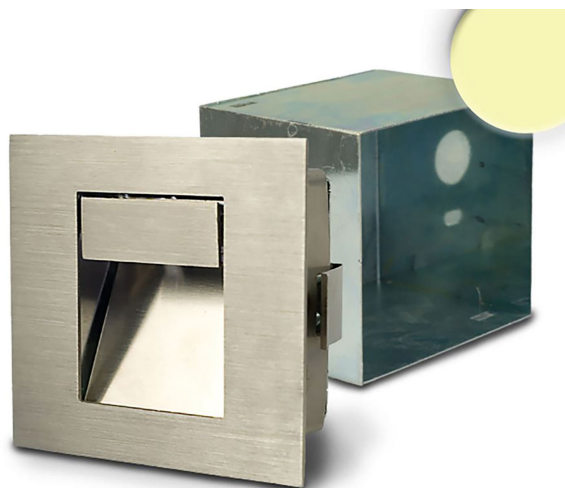

LED encastrable, applique murale, faisceau noble, IP44, 9 cm x 8 cm

VOIR LE PRODUIT DANS LA BOUTIQUE

Couleur	<u>Argent</u>
Matériau	<u>Acier inoxydable</u>
Angle de rayonnement	30 °
Foyers	1
Dimmable	<u>Non</u>
Classe FED	G
Rendu des couleurs	80 CRI
Fréquence	50 Hz
Durée de vie	38.000 Heures
Ampoules incluses ?	oui
Couleur de la lumière	<u>2900 K</u>
Intensité lumineuse	56 lm
Indice de protection	<u>IP44</u>
Volt	240 V
Watt	2,3 W
Certificat	<u>Certificat CE</u>
Largeur	9 cm
Largeur réglable	non
Profondeur d'encastrement	3,2
Poids	0,528 kg
Hauteur	<u>3,8 cm</u>
Réglable en hauteur	non
Longueur	10 cm
Type de produit	Luminaire encastré
Technologie	Technologie LED
Prix	79,95 €