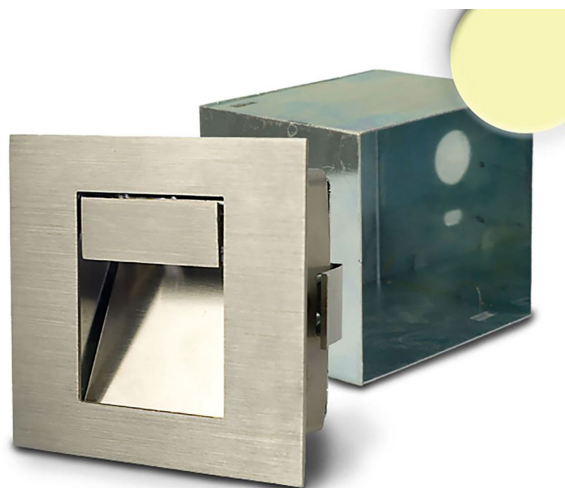

## LED encastrable, applique murale, faisceau noble, IP44, 9 cm x 8 cm

PRODUKT IM SHOP ANSCHAUEN

Couleur	Argent
Matériau	Acier inoxydable
Angle de rayonnement	30 °
Foyers	1
Dimmable	non
Classe FED	G
Rendu des couleurs	80 CRI
Fréquence	50 Hz
Durée de vie	38.000 Heures
Ampoules incluses ?	oui
Couleur de la lumière	2900 K
Intensité lumineuse	56 lm
Indice de protection	IP44
Volt	240 V
Watt	2,3 W
Certificat	Certificat CE
Largeur	9 cm
Largeur réglable	non
Profondeur d'encastrement	3,2
Poids	0,528 kg
Hauteur	3,8 cm
Réglable en hauteur	non
Longueur	10 cm
Type de produit	Luminaire encastré
Technologie	Technologie LED
Prix	79,95 €