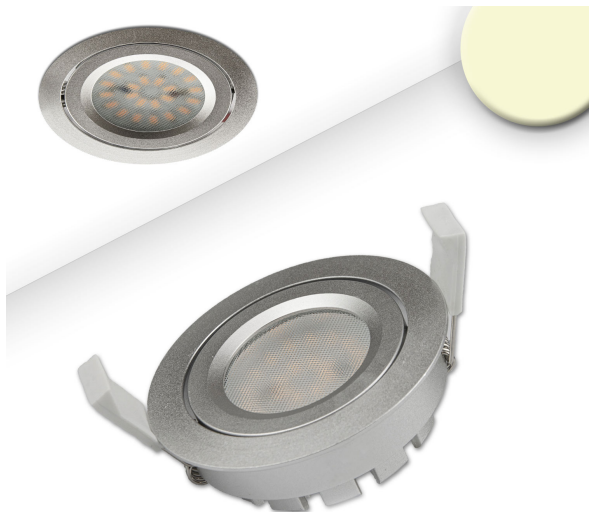

Spot LED encastré, rond, gradation externe, gris argenté, IP42, 8 cm Ø

VOIR LE PRODUIT DANS LA BOUTIQUE

Couleur	<u>Gris, Argent</u>
Matériau	<u>Aluminium</u>
Foyers	1
Dimmable	<u>Oui</u>
Classe FED	E
Rendu des couleurs	82 CRI
Durée de vie	38.000 Heures
Sources lumineuses	Sources lumineuses LED
Ampoules incluses ?	oui
Couleur de la lumière	<u>2700 K</u>
Intensité lumineuse	<u>800 lm</u>
Dimension du trou	7,5 cm
Indice de protection	<u>IP42</u>
Volt	240 V
Watt	8 W
Certificat	<u>Certificat CE</u>
Largeur réglable	non
Diamètre	<u>8,2</u>
Profondeur d'encastrement	3
Poids	0,122 kg
Hauteur	<u>2,7 cm</u>
Réglable en hauteur	non
Type de produit	Spots encastrés
Technologie	Technologie LED
Prix	89,95 €