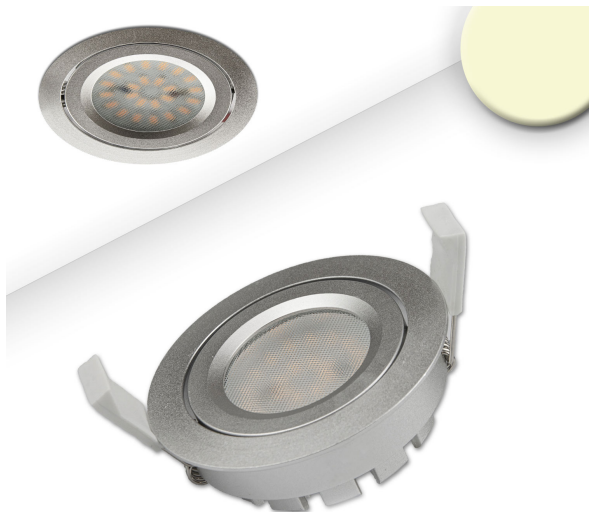

## Spot LED encastré, rond, gradation externe, gris argenté, IP42, 8 cm Ø

VOIR LE PRODUIT DANS LA BOUTIQUE

Couleur	<u>Gris, Argent</u>
Matériau	<u>Aluminium</u>
Foyers	1
Dimmable	<u>Oui</u>
Classe FED	E
Rendu des couleurs	82 CRI
Durée de vie	38.000 Heures
Sources lumineuses	Sources lumineuses LED
Ampoules incluses ?	oui
Couleur de la lumière	<u>2700 K</u>
Intensité lumineuse	<u>800 lm</u>
Dimension du trou	7,5 cm
Indice de protection	<u>IP42</u>
Volt	240 V
Watt	8 W
Certificat	<u>Certificat CE</u>
Largeur réglable	non
Diamètre	<u>8,2</u>
Profondeur d'encastrement	3
Poids	0,122 kg
Hauteur	<u>2,7 cm</u>
Réglable en hauteur	non
Type de produit	Spots encastrés
Technologie	Technologie LED
Prix	89,95 €