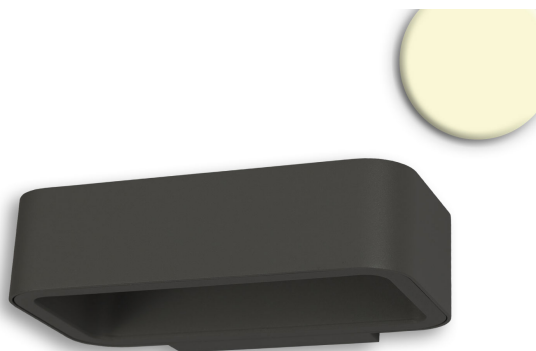

## Applique murale d'extérieur à LED, anthracite, lumière montante et descendante, rectangulaire, arrondie, IP54, 22 cm x 13 cm

[VOIR LE PRODUIT DANS LA BOUTIQUE](#)

Couleur	<u>Anthracite</u>
Matériau	<u>Aluminium</u>
Foyers	1
Dimmable	<u>Non</u>
Classe FED	G
Rendu des couleurs	85 CRI
Durée de vie	38.000 Heures
Sources lumineuses	Sources lumineuses LED
Ampoules incluses ?	oui
Couleur de la lumière	<u>3000 K</u>
Intensité lumineuse	<u>310 lm</u>
Indice de protection	<u>IP54</u>
Volt	240 V
Watt	9,8 W
Certificat	<u>Certificat CE</u>
Largeur	13 cm
Largeur réglable	non
Poids	0,67 kg
Hauteur	<u>5,5 cm</u>
Réglable en hauteur	non
Longueur	22 cm
Type de produit	Applique murale extérieure
Technologie	Technologie LED
Prix	129,95 €