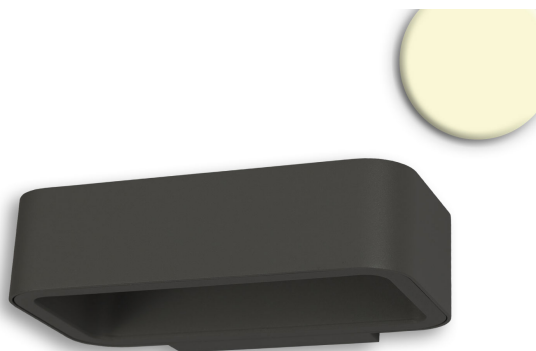

Applique murale d'extérieur à LED, anthracite, lumière montante et descendante, rectangulaire, arrondie, IP54, 22 cm x 13 cm

[VOIR LE PRODUIT DANS LA BOUTIQUE](#)

| | |
|-----------------------|----------------------------|
| Couleur | <u>Anthracite</u> |
| Matériau | <u>Aluminium</u> |
| Foyers | 1 |
| Dimmable | <u>Non</u> |
| Classe FED | G |
| Rendu des couleurs | 85 CRI |
| Durée de vie | 38.000 Heures |
| Sources lumineuses | Sources lumineuses LED |
| Ampoules incluses ? | oui |
| Couleur de la lumière | <u>3000 K</u> |
| Intensité lumineuse | <u>310 lm</u> |
| Indice de protection | <u>IP54</u> |
| Volt | 240 V |
| Watt | 9,8 W |
| Certificat | <u>Certificat CE</u> |
| Largeur | 13 cm |
| Largeur réglable | non |
| Poids | 0,67 kg |
| Hauteur | <u>5,5 cm</u> |
| Réglable en hauteur | non |
| Longueur | 22 cm |
| Type de produit | Applique murale extérieure |
| Technologie | Technologie LED |
| Prix | 129,95 € |