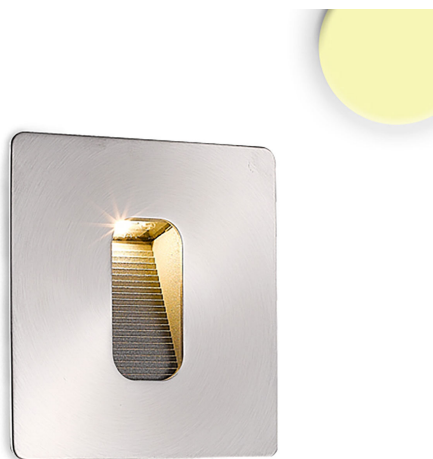

## Applique murale LED encastrable, lumière indirecte, acier inoxydable, argent, IP65, carré, 9,5 x 9,5 cm

[PRODUKT IM SHOP ANSCHAUEN](#)

Couleur	Argent
Matériau	Acier inoxydable
Dimmable	non
Classe FED	G
Rendu des couleurs	80 CRI
Durée de vie	38.000 Heures
Sources lumineuses	Sources lumineuses LED
Ampoules incluses ?	oui
Couleur de la lumière	3000 K
Intensité lumineuse	100 lm
Dimension du trou	9 cm
Indice de protection	IP65
Volt	240 V
Watt	3,8 W
Certificat	Certificat CE
Largeur réglable	non
Diamètre	9,5
Profondeur d'encastrement	8,1
Poids	0,38 kg
Hauteur	8,1 cm
Réglable en hauteur	non
Type de produit	Spots encastrés
Technologie	Technologie LED
Prix	99,00 €