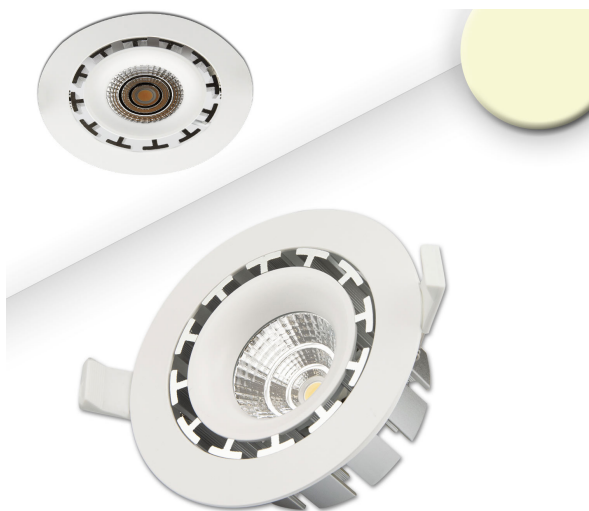

## Spot LED encastrable, rond, blanc, intensité lumineuse variable, cache prismatique, 11 cm Ø

VOIR LE PRODUIT DANS LA BOUTIQUE

Matériau	<u>Aluminium</u>
Foyers	1
Dimmable	<u>Oui</u>
Classe FED	F
Rendu des couleurs	80 CRI
Fréquence	50 Hz
Durée de vie	38.000 Heures
Sources lumineuses	ampoule LED
Ampoules incluses ?	oui
Couleur de la lumière	<u>2800 K</u>
Intensité lumineuse	<u>1200 lm</u>
Dimension du trou	9,8 cm
Indice de protection	<u>IP42</u>
Volt	240 V
Watt	15,1 W
Certificat	<u>Certificat CE</u>
Largeur réglable	non
Diamètre	<u>11,4</u>
Profondeur d'encastrement	4,2
Poids	0,36 kg
Hauteur	<u>4,4 cm</u>
Réglable en hauteur	non
Type de produit	Spot encastrable
Technologie	Technologie LED
Prix	99,95 €