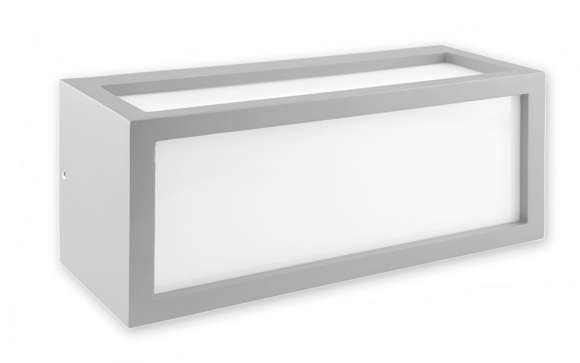

Applique murale d'extérieur, blanc, aluminium, forme parallélépipédique, IP54, 25 cm x 11 cm

Matériau	Aluminium
Ampoules incluses ?	non
Indice de protection	IP54
Volt	240 V
Certificat	Certificat CE
Largeur	10,8 cm
Largeur réglable	non
Poids	1 kg
Hauteur	10,3 cm
Réglable en hauteur	non
Longueur	25 cm
Type de produit	Applique murale extérieure
Prix	99,95 €