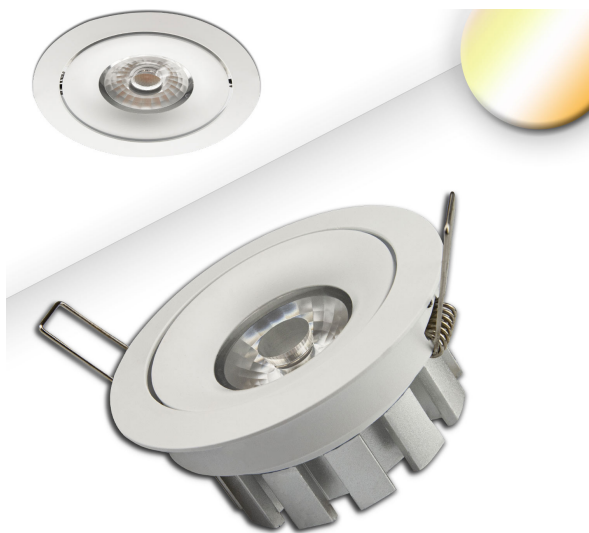

Spot LED encastré, Blanc, Variable, Dim-to-warm, Orientable, Aluminium, Rond, IP42, 9 cm Ø

VOIR LE PRODUIT DANS LA BOUTIQUE

Matériau	<u>Aluminium</u>
Dimmable	<u>Oui</u>
Classe FED	F
Rendu des couleurs	95 CRI
Durée de vie	38.000 Heures
Sources lumineuses	Sources lumineuses LED
Ampoules incluses ?	oui
Couleur de la lumière	<u>3100 K, 2200 K</u>
Intensité lumineuse	<u>1100 lm</u>
Dimension du trou	8,5 cm
Indice de protection	<u>IP42</u>
Classe de protection	2
Volt	240 V
Watt	15 W
Certificat	<u>Certificat CE</u>
Largeur réglable	non
Diamètre	<u>9,5</u>
Profondeur d'encastrement	4,1
Poids	0,36 kg
Hauteur	<u>4,3 cm</u>
Réglable en hauteur	non
Type de produit	Spots encastrés
Technologie	Technologie LED
Prix	119,95 €