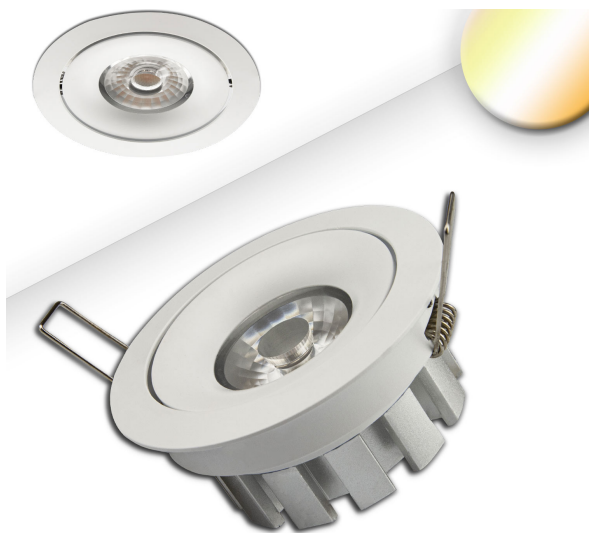

## Spot LED encastré, Blanc, Variable, Dim-to-warm, Orientable, Aluminium, Rond, IP42, 9 cm Ø

[PRODUKT IM SHOP ANSCHAUEN](#)

Matériau	Aluminium
Dimmable	oui
Classe FED	F
Rendu des couleurs	95 CRI
Durée de vie	38.000 Heures
Sources lumineuses	Sources lumineuses LED
Ampoules incluses ?	oui
Couleur de la lumière	2200 K, 3100 K
Intensité lumineuse	1100 lm
Dimension du trou	8,5 cm
Indice de protection	IP42
Classe de protection	2
Volt	240 V
Watt	15 W
Certificat	Certificat CE
Largeur réglable	non
Diamètre	9,5
Profondeur d'encastrement	4,1
Poids	0,36 kg
Hauteur	4,3 cm
Réglable en hauteur	non
Type de produit	Spots encastrés
Technologie	Technologie LED
Prix	119,95 €