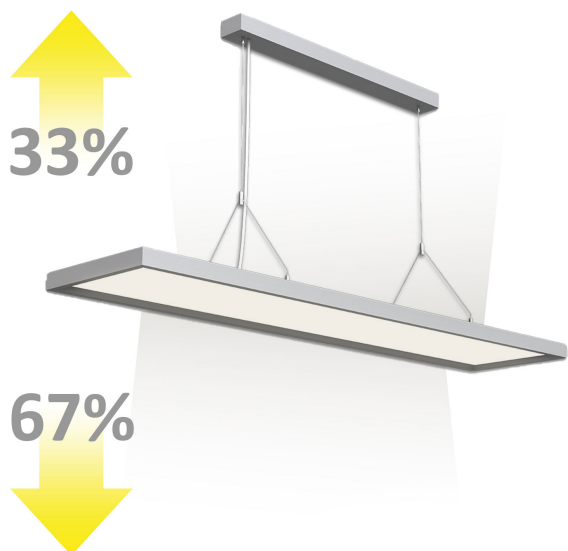

## Suspension LED Office, lumière up-and-down, variateur, 4000 Kelvin, 120 cm x 26 cm

[PRODUKT IM SHOP ANSCHAUEN](#)

Couleur	Argent, Gris
Matériau	Aluminium
Dimmable	oui
Classe FED	E
Rendu des couleurs	90 CRI
Durée de vie	53.000 Heures
Ampoules incluses ?	oui
Couleur de la lumière	4000 K
Intensité lumineuse	6000 lm
Indice de protection	IP20
Volt	240 V
Watt	60 W
Certificat	Certificat CE
Largeur	26 cm
Largeur réglable	non
Poids	7,5 kg
Hauteur	3 cm
Réglable en hauteur	non
Longueur	120 cm
Type de produit	Pendelleuchte
Technologie	Technologie LED
Prix	469,95 €