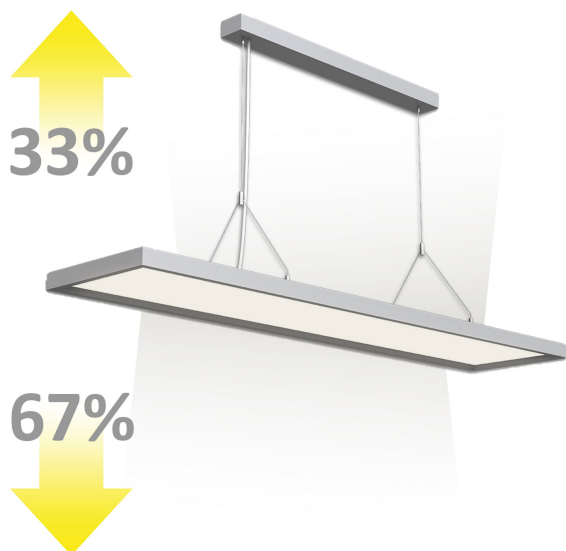

Suspension LED Office, lumière up-and-down, variateur, 4000 Kelvin, 120 cm x 26 cm

[VOIR LE PRODUIT DANS LA BOUTIQUE](#)

Couleur	<u>Gris, Argent</u>
Matériau	<u>Aluminium</u>
Dimmable	<u>Oui</u>
Classe FED	<u>E</u>
Rendu des couleurs	<u>90 CRI</u>
Durée de vie	<u>53.000 Heures</u>
Ampoules incluses ?	<u>oui</u>
Couleur de la lumière	<u>4000 K</u>
Intensité lumineuse	<u>6000 lm</u>
Indice de protection	<u>IP20</u>
Volt	<u>240 V</u>
Watt	<u>60 W</u>
Certificat	<u>Certificat CE</u>
Largeur	<u>26 cm</u>
Largeur réglable	<u>non</u>
Poids	<u>7,5 kg</u>
Hauteur	<u>3 cm</u>
Réglable en hauteur	<u>non</u>
Longueur	<u>120 cm</u>
Type de produit	<u>lampe suspendue</u>
Technologie	<u>Technologie LED</u>
Prix	<u>469,95 €</u>