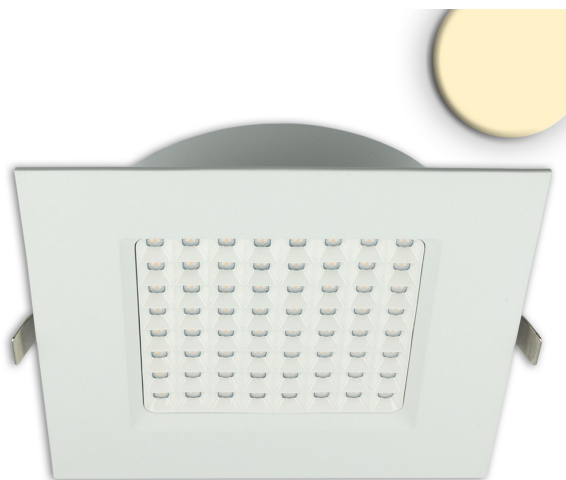

Luminaire LED encastré, Carré, Variation externe, Réduction de l'éblouissement, IP54, 23 cm x 23 cm

VOIR LE PRODUIT DANS LA BOUTIQUE

Matériau	<u>Aluminium moulé sous pression</u>
Dimmable	<u>Oui</u>
Classe FED	D
Rendu des couleurs	82 CRI
Durée de vie	53.000 Heures
Ampoules incluses ?	oui
Couleur de la lumière	<u>3000 K</u>
Intensité lumineuse	<u>2870 lm</u>
Dimension du trou	21 cm
Indice de protection	<u>IP54</u>
Volt	240 V
Watt	26 W
Certificat	<u>Certificat CE</u>
Largeur	22,8 cm
Largeur réglable	non
Profondeur d'encastrement	4
Poids	0,9 kg
Hauteur	<u>4,2 cm</u>
Réglable en hauteur	non
Longueur	22,8 cm
Type de produit	Spot encastré
Technologie	Technologie LED
Prix	149,95 €