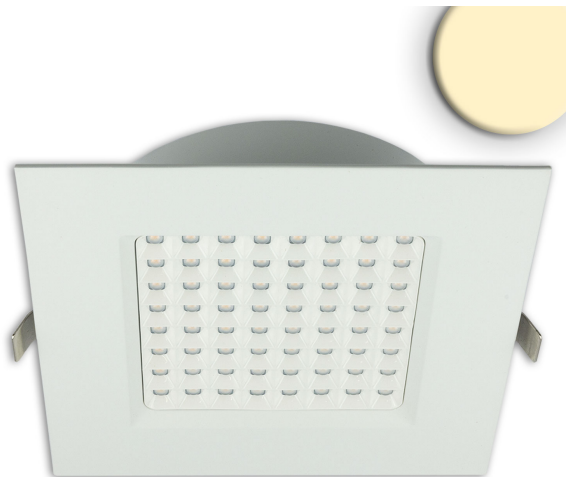

Luminaire LED encastré, Carré, Variation externe, Réduction de l'éblouissement, IP54, 23 cm x 23 cm

VOIR LE PRODUIT DANS LA BOUTIQUE

Matériau	<u>Aluminium moulé sous pression</u>
Dimmable	<u>Oui</u>
Classe FED	D
Rendu des couleurs	82 CRI
Durée de vie	53.000 Heures
Ampoules incluses ?	oui
Couleur de la lumière	<u>3000 K</u>
Intensité lumineuse	<u>2870 lm</u>
Dimension du trou	21 cm
Indice de protection	<u>IP54</u>
Volt	240 V
Watt	26 W
Certificat	<u>Certificat CE</u>
Largeur	22,8 cm
Largeur réglable	non
Profondeur d'encastrement	4
Poids	0,9 kg
Hauteur	<u>4,2 cm</u>
Réglable en hauteur	non
Longueur	22,8 cm
Type de produit	Spot encastré
Technologie	Technologie LED
Prix	149,95 €