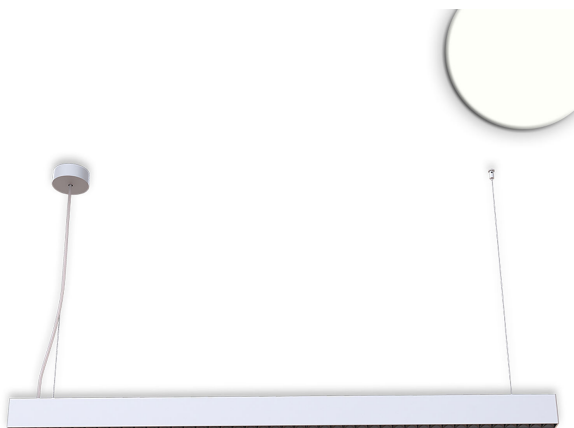

## Suspension LED, Variable, Argent, Aluminium, IP42, 118 cm de longueur

[VOIR LE PRODUIT DANS LA BOUTIQUE](#)

Couleur	<a href="#">Gris, Argent</a>
Matériau	<a href="#">Aluminium</a>
Foyers	2
Dimmable	<a href="#">Oui</a>
Classe FED	E
Rendu des couleurs	83 CRI
Fréquence	50 Hz
Durée de vie	54.000 Heures
Sources lumineuses	Sources lumineuses LED
Ampoules incluses ?	oui
Couleur de la lumière	<a href="#">4000 K</a>
Intensité lumineuse	<a href="#">5100 lm</a>
Indice de protection	<a href="#">IP42</a>
Volt	240 V
Watt	50 W
Certificat	<a href="#">Certificat CE</a>
Largeur	3,8 cm
Largeur réglable	non
Poids	3,2 kg
Hauteur	<a href="#">6,6 cm</a>
Réglable en hauteur	non
Longueur	117,5 cm
Type de produit	Lampe suspendue
Technologie	Technologie LED
Prix	429,95 €