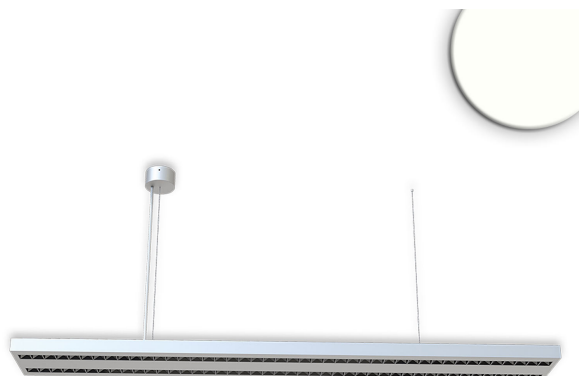

## Suspension LED, aluminium, grille, intensité variable, 4000K, IP42, 119 cm x 16 cm

[VOIR LE PRODUIT DANS LA BOUTIQUE](#)

Couleur	<a href="#">Gris, Argent</a>
Matériau	<a href="#">Aluminium</a>
Foyers	2
Dimmable	<a href="#">Oui</a>
Classe FED	E
Rendu des couleurs	83 CRI
Fréquence	50 Hz
Durée de vie	54.000 Heures
Sources lumineuses	ampoule LED
Ampoules incluses ?	oui
Couleur de la lumière	<a href="#">4000 K</a>
Intensité lumineuse	<a href="#">6500 lm</a>
Indice de protection	<a href="#">IP42</a>
UGR	UGR6
Volt	240 V
Watt	60 W
Certificat	<a href="#">Certificat CE</a>
Largeur	16 cm
Largeur réglable	non
Poids	5,1 kg
Hauteur	<a href="#">3 cm</a>
Réglable en hauteur	non
Longueur	119 cm
Type de produit	lampe suspendue
Technologie	Technologie LED
Prix	649,95 €