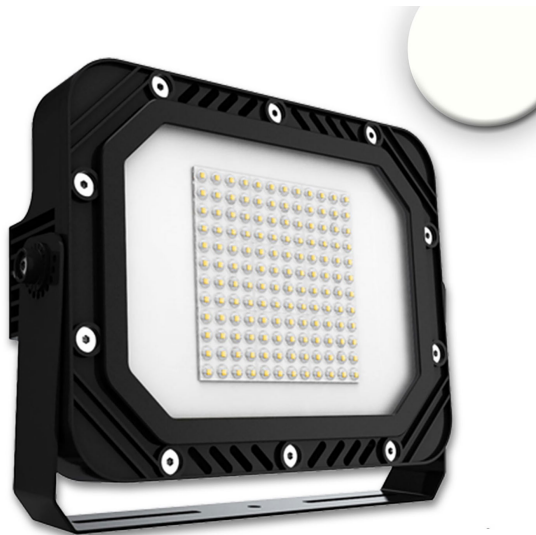

## Projecteur d'extérieur à LED, aluminium, noir, intensité lumineuse variable, IP66, 38 cm x 28 cm

[PRODUKT IM SHOP ANSCHAUEN](#)

Couleur	Noir
Matériau	Aluminium
Foyers	1
Dimmable	oui
Classe FED	E
Rendu des couleurs	85 CRI
Fréquence	50 Hz
Durée de vie	53.000 Heures
Sources lumineuses	LED-Leuchtmittel
Ampoules incluses ?	oui
Couleur de la lumière	4000 K
Intensité lumineuse	17000 lm
Indice de protection	IP66
Volt	240 V
Watt	153 W
Certificat	Certificat CE
Largeur	28 cm
Largeur réglable	non
Poids	6,75 kg
Hauteur	11 cm
Réglable en hauteur	non
Longueur	38,4 cm
Type de produit	Scheinwerfer
Technologie	Technologie LED
Prix	449,95 €