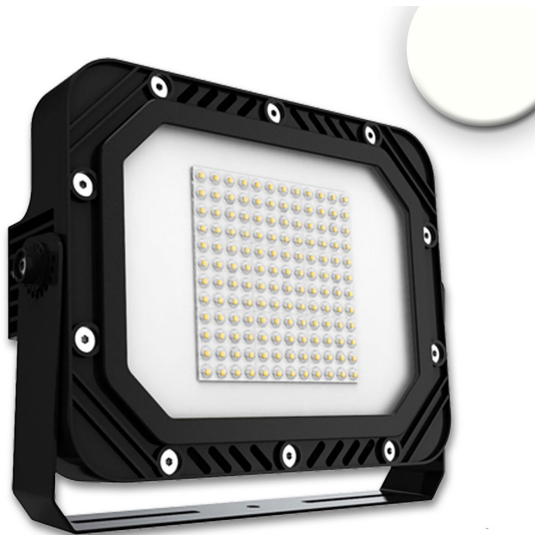

Projecteur d'extérieur à LED, aluminium, noir, intensité lumineuse variable, IP66, 38 cm x 28 cm

VOIR LE PRODUIT DANS LA BOUTIQUE

Couleur	<u>Noir</u>
Matériau	<u>Aluminium</u>
Foyers	1
Dimmable	<u>Oui</u>
Classe FED	E
Rendu des couleurs	85 CRI
Fréquence	50 Hz
Durée de vie	53.000 Heures
Sources lumineuses	ampoule LED
Ampoules incluses ?	oui
Couleur de la lumière	<u>4000 K</u>
Intensité lumineuse	<u>17000 lm</u>
Indice de protection	<u>IP66</u>
Volt	240 V
Watt	153 W
Certificat	<u>Certificat CE</u>
Largeur	28 cm
Largeur réglable	non
Poids	6,75 kg
Hauteur	<u>11 cm</u>
Réglable en hauteur	non
Longueur	38,4 cm
Type de produit	projecteur
Technologie	Technologie LED
Prix	449,95 €