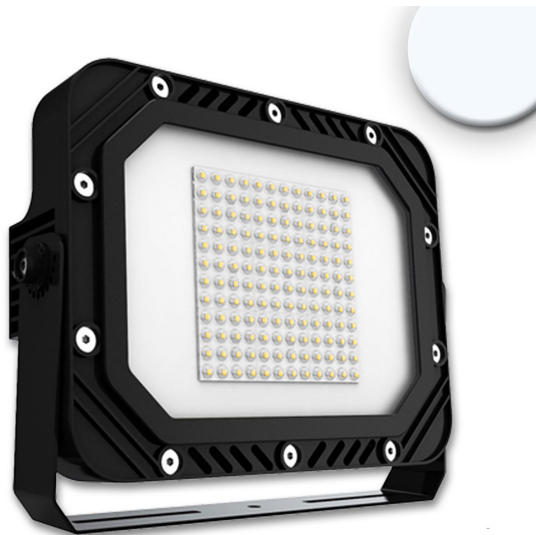

Projecteur d'extérieur à LED, noir, rectangulaire, à intensité variable, orientable, 38 cm x 28 cm

VOIR LE PRODUIT DANS LA BOUTIQUE

Couleur	<u>Noir</u>
Matériau	<u>Aluminium</u>
Foyers	1
Dimmable	<u>Oui</u>
Classe FED	E
Rendu des couleurs	85 CRI
Fréquence	500 Hz
Durée de vie	53.000 Heures
Sources lumineuses	ampoule LED
Ampoules incluses ?	oui
Couleur de la lumière	<u>5700 K</u>
Intensité lumineuse	<u>17000 lm</u>
Indice de protection	<u>IP66</u>
Volt	240 V
Watt	153 W
Certificat	<u>Certificat CE</u>
Largeur	28 cm
Largeur réglable	non
Poids	6,75 kg
Hauteur	<u>11 cm</u>
Réglable en hauteur	non
Longueur	38,4 cm
Type de produit	projecteur
Technologie	Technologie LED
Prix	449,95 €