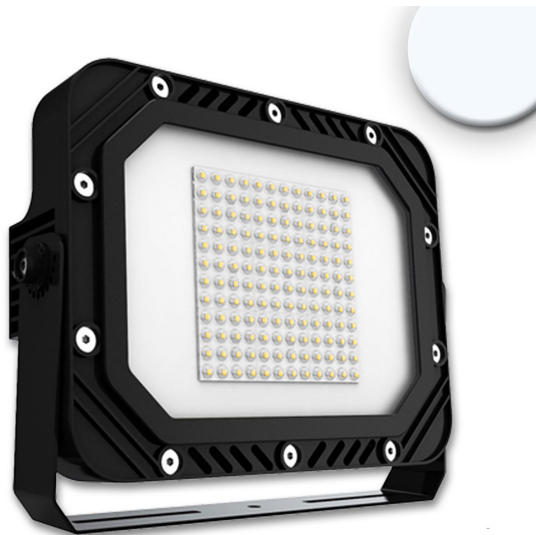

## Projecteur d'extérieur à LED, noir, rectangulaire, à intensité variable, orientable, 38 cm x 28 cm

VOIR LE PRODUIT DANS LA BOUTIQUE

Couleur	<u>Noir</u>
Matériau	<u>Aluminium</u>
Foyers	1
Dimmable	<u>Oui</u>
Classe FED	E
Rendu des couleurs	85 CRI
Fréquence	500 Hz
Durée de vie	53.000 Heures
Sources lumineuses	ampoule LED
Ampoules incluses ?	oui
Couleur de la lumière	<u>5700 K</u>
Intensité lumineuse	<u>17000 lm</u>
Indice de protection	<u>IP66</u>
Volt	240 V
Watt	153 W
Certificat	<u>Certificat CE</u>
Largeur	28 cm
Largeur réglable	non
Poids	6,75 kg
Hauteur	<u>11 cm</u>
Réglable en hauteur	non
Longueur	38,4 cm
Type de produit	projecteur
Technologie	Technologie LED
Prix	449,95 €