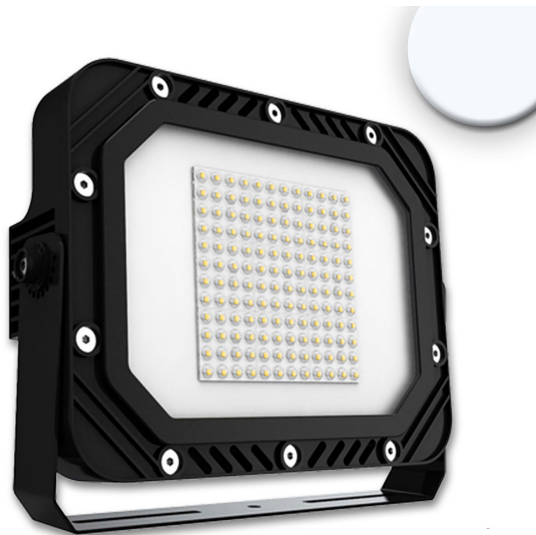

## Projecteur d'extérieur à LED, noir, rectangulaire, à intensité variable, orientable, 38 cm x 28 cm

PRODUKT IM SHOP ANSCHAUEN

Couleur	Noir
Matériau	Aluminium
Foyers	1
Dimmable	oui
Classe FED	E
Rendu des couleurs	85 CRI
Fréquence	500 Hz
Durée de vie	53.000 Heures
Sources lumineuses	LED-Leuchtmittel
Ampoules incluses ?	oui
Couleur de la lumière	5700 K
Intensité lumineuse	17000 lm
Indice de protection	IP66
Volt	240 V
Watt	153 W
Certificat	Certificat CE
Largeur	28 cm
Largeur réglable	non
Poids	6,75 kg
Hauteur	11 cm
Réglable en hauteur	non
Longueur	38,4 cm
Type de produit	Scheinwerfer
Technologie	Technologie LED
Prix	449,95 €