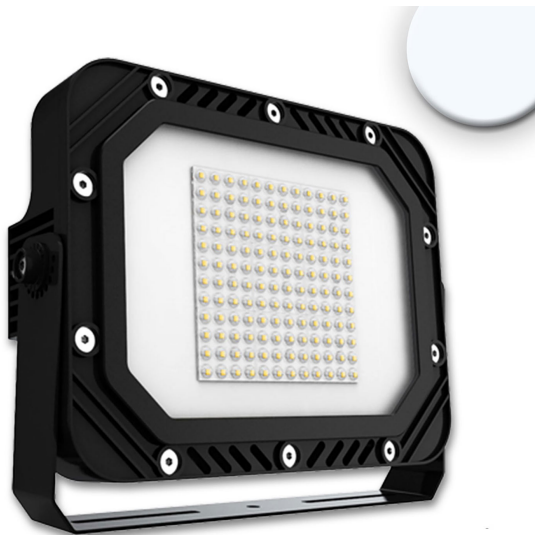

Projecteur d'extérieur à LED, noir, rectangulaire, à intensité variable, orientable, 38 cm x 28 cm

PRODUKT IM SHOP ANSCHAUEN

Couleur	Noir
Matériau	Aluminium
Foyers	1
Dimmable	oui
Classe FED	E
Rendu des couleurs	85 CRI
Fréquence	500 Hz
Durée de vie	53.000 Heures
Sources lumineuses	LED-Leuchtmittel
Ampoules incluses ?	oui
Couleur de la lumière	5700 K
Intensité lumineuse	17000 lm
Indice de protection	IP66
Volt	240 V
Watt	153 W
Certificat	Certificat CE
Largeur	28 cm
Largeur réglable	non
Poids	6,75 kg
Hauteur	11 cm
Réglable en hauteur	non
Longueur	38,4 cm
Type de produit	Scheinwerfer
Technologie	Technologie LED
Prix	449,95 €