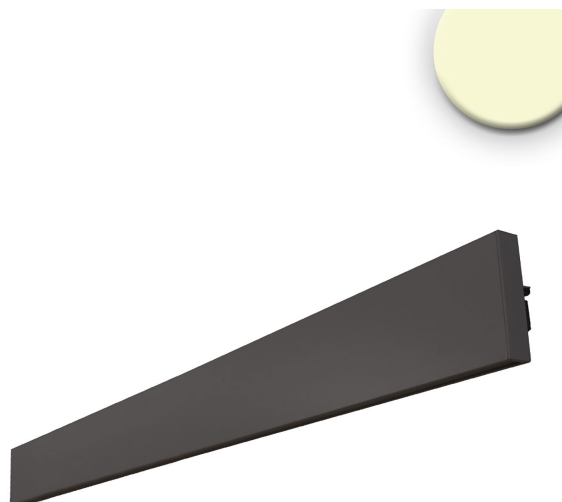

## Applique LED, noir, aluminium, lumière up-down, IP40, 91 cm de longueur

[VOIR LE PRODUIT DANS LA BOUTIQUE](#)

Couleur	<a href="#">Noir</a>
Matériau	<a href="#">Aluminium</a>
Foyers	1
Dimmable	<a href="#">Non</a>
Classe FED	F
Rendu des couleurs	83 CRI
Fréquence	50 Hz
Durée de vie	53.000 Heures
Sources lumineuses	Sources lumineuses LED
Ampoules incluses ?	oui
Couleur de la lumière	<a href="#">3000 K</a>
Intensité lumineuse	<a href="#">2300 lm</a>
Indice de protection	<a href="#">IP40</a>
Volt	240 V
Watt	30 W
Certificat	<a href="#">Certificat CE</a>
Largeur	2 cm
Largeur réglable	non
Poids	1,13 kg
Hauteur	<a href="#">9,45 cm</a>
Réglable en hauteur	non
Longueur	91 cm
Type de produit	Applique murale
Technologie	Technologie LED
Prix	199,95 €