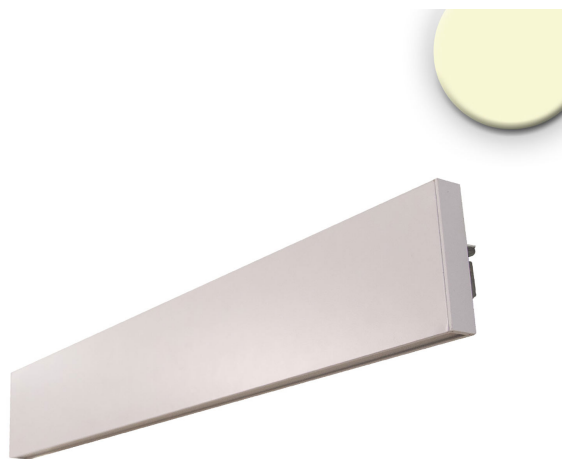

Applique LED, Blanc, Rectangulaire, Up-and-Down, Aluminium, IP40, 61 cm de longueur

[VOIR LE PRODUIT DANS LA BOUTIQUE](#)

Matériau	<u>Aluminium</u>
Foyers	2
Dimmable	<u>Non</u>
Classe FED	F
Rendu des couleurs	83 CRI
Fréquence	50 Hz
Durée de vie	53.000 Heures
Sources lumineuses	Sources lumineuses LED
Ampoules incluses ?	oui
Couleur de la lumière	<u>3000 K</u>
Intensité lumineuse	<u>1800 lm</u>
Indice de protection	<u>IP40</u>
Volt	240 V
Watt	25 W
Certificat	<u>Certificat CE</u>
Largeur	2 cm
Largeur réglable	non
Poids	0,832 kg
Hauteur	<u>9,45 cm</u>
Réglable en hauteur	non
Longueur	61 cm
Type de produit	Applique murale
Technologie	Technologie LED
Prix	159,95 €