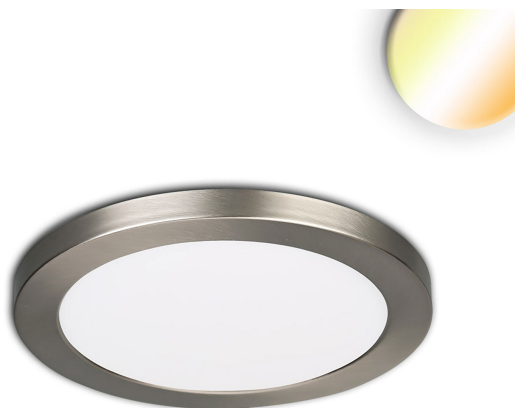

Luminaire encastré à LED pour l'extérieur, montage en saillie, rond, argent, CCT, IP44, 14 cm Ø

[PRODUKT IM SHOP ANSCHAUEN](#)

Couleur	Argent, Gris
Matériau	Aluminium
Foyers	1
Dimmable	non
Classe FED	F
Rendu des couleurs	80 CRI
Fréquence	50 Hz
Durée de vie	38.000 Heures
Sources lumineuses	LED-Leuchtmittel
Ampoules incluses ?	oui
Couleur de la lumière	3000 K, 4000 K, 3500 K
Intensité lumineuse	510 lm
Dimension du trou	5,5 - 10 cm
Indice de protection	IP44
Volt	240 V
Watt	6 W
Certificat	Certificat CE
Largeur réglable	non
Diamètre	13,9
Profondeur d'encastrement	1,5
Poids	0,268 kg
Hauteur	1,5 cm
Réglable en hauteur	non
Type de produit	Einbauleuchte
Technologie	Technologie LED
Prix	59,95 €