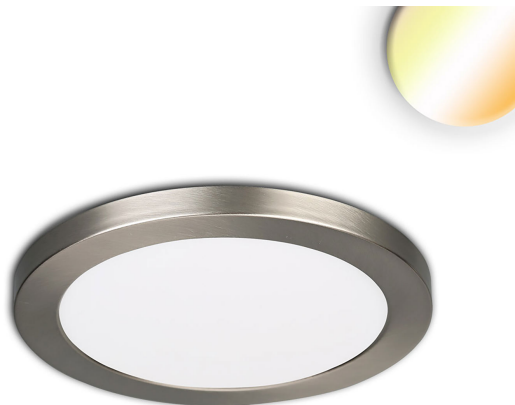

Luminaire encastré à LED pour l'extérieur, montage en saillie, rond, argent, CCT, IP44, 14 cm Ø

VOIR LE PRODUIT DANS LA BOUTIQUE

Couleur	Gris, Argent
Matériau	Aluminium
Foyers	1
Dimmable	Non
Classe FED	F
Rendu des couleurs	80 CRI
Fréquence	50 Hz
Durée de vie	38.000 Heures
Sources lumineuses	ampoule LED
Ampoules incluses ?	oui
Couleur de la lumière	3000 K, 3500 K, 4000 K
Intensité lumineuse	510 lm
Dimension du trou	5,5 - 10 cm
Indice de protection	IP44
Volt	240 V
Watt	6 W
Certificat	Certificat CE
Largeur réglable	non
Diamètre	13,9
Profondeur d'encastrement	1,5
Poids	0,268 kg
Hauteur	1,5 cm
Réglable en hauteur	non
Type de produit	luminaire encastré
Technologie	Technologie LED
Prix	59,95 €