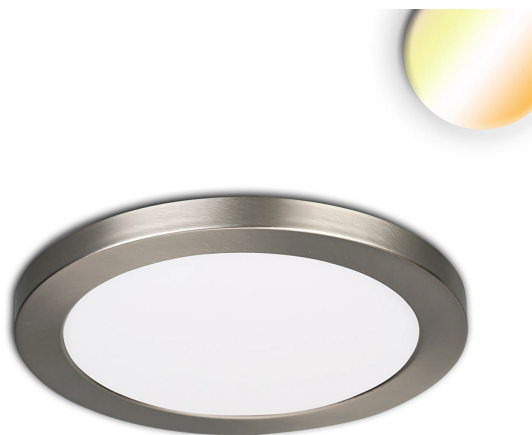

## Lampe LED d'extérieur encastrée, montage en saillie, nickel, ColorSwitch, IP44, 17 cm Ø

[VOIR LE PRODUIT DANS LA BOUTIQUE](#)

Couleur	<a href="#">Gris</a> , <a href="#">Argent</a>
Matériau	<a href="#">Aluminium</a>
Foyers	1
Dimmable	<a href="#">Non</a>
Classe FED	F
Rendu des couleurs	80 CRI
Fréquence	50 Hz
Durée de vie	38.000 Heures
Sources lumineuses	Sources lumineuses LED
Ampoules incluses ?	oui
Couleur de la lumière	<a href="#">3000 K</a> , <a href="#">4000 K</a>
Intensité lumineuse	<a href="#">1020 lm</a>
Dimension du trou	5,5 - 12,5 cm
Indice de protection	<a href="#">IP44</a>
Volt	240 V
Watt	12 W
Certificat	<a href="#">Certificat CE</a>
Largeur réglable	non
Diamètre	<a href="#">16,5</a>
Profondeur d'encastrement	1,5
Poids	0,336 kg
Hauteur	<a href="#">1,5 cm</a>
Réglable en hauteur	non
Type de produit	Luminaire encastré
Technologie	Technologie LED
Prix	49,95 €