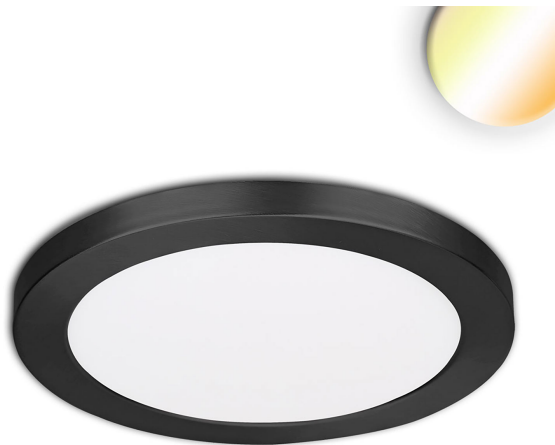

Luminaire LED encastrable pour l'extérieur, luminaire apparent, plat, ColorSwitch, CCT, IP44, 22 cm Ø

VOIR LE PRODUIT DANS LA BOUTIQUE

Couleur	<u>Noir</u>
Matériau	<u>Aluminium</u>
Foyers	1
Dimmable	<u>Non</u>
Classe FED	F
Rendu des couleurs	80 CRI
Durée de vie	38.000 Heures
Sources lumineuses	ampoule LED
Ampoules incluses ?	oui
Couleur de la lumière	<u>3000 K, 3500 K, 4000 K</u>
Intensité lumineuse	<u>1530 lm</u>
Dimension du trou	5,5 - 17,5 cm
Indice de protection	<u>IP44</u>
Volt	240 V
Watt	18 W
Certificat	<u>Certificat CE</u>
Largeur réglable	non
Diamètre	<u>22</u>
Profondeur d'encastrement	1,5
Poids	0,508 kg
Hauteur	<u>1,5 cm</u>
Réglable en hauteur	non
Technologie	Technologie LED
Prix	69,95 €