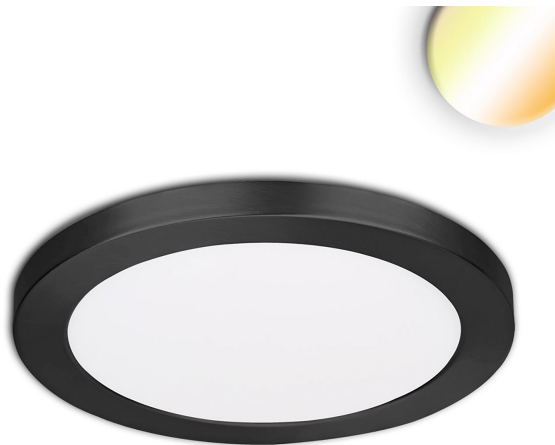

## Luminaire LED encastrable pour l'extérieur, luminaire apparent, plat, ColorSwitch, CCT, IP44, 22 cm Ø

VOIR LE PRODUIT DANS LA BOUTIQUE

Couleur	<a href="#">Noir</a>
Matériau	<a href="#">Aluminium</a>
Foyers	1
Dimmable	<a href="#">Non</a>
Classe FED	F
Rendu des couleurs	80 CRI
Durée de vie	38.000 Heures
Sources lumineuses	ampoule LED
Ampoules incluses ?	oui
Couleur de la lumière	<a href="#">3000 K</a> , <a href="#">3500 K</a> , <a href="#">4000 K</a>
Intensité lumineuse	<a href="#">1530 lm</a>
Dimension du trou	5,5 - 17,5 cm
Indice de protection	<a href="#">IP44</a>
Volt	240 V
Watt	18 W
Certificat	<a href="#">Certificat CE</a>
Largeur réglable	non
Diamètre	<a href="#">22</a>
Profondeur d'encastrement	1,5
Poids	0,508 kg
Hauteur	<a href="#">1,5 cm</a>
Réglable en hauteur	non
Technologie	Technologie LED
Prix	69,95 €