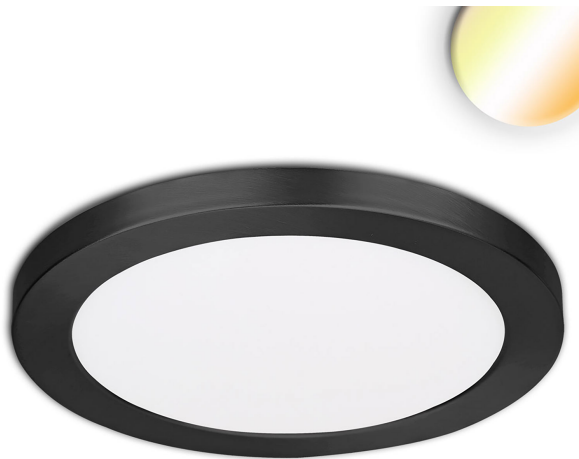

Luminaire LED encastrable pour extérieur, luminaire apparent, plat, ColorSwitch, CCT, IP44, 29 cm Ø

[VOIR LE PRODUIT DANS LA BOUTIQUE](#)

Couleur	Noir
Matériau	Aluminium
Foyers	1
Dimmable	Non
Classe FED	F
Rendu des couleurs	80 CRI
Fréquence	50 Hz
Durée de vie	38.000 Heures
Sources lumineuses	ampoule LED
Ampoules incluses ?	oui
Couleur de la lumière	3000 K , 3500 K , 4000 K
Intensité lumineuse	2040 lm
Dimension du trou	6 - 25 cm
Indice de protection	IP44
Volt	240 V
Watt	24 W
Certificat	Certificat CE
Largeur réglable	non
Diamètre	29
Profondeur d'encastrement	1,5
Poids	0,826 kg
Hauteur	1,5 cm
Réglable en hauteur	non
Type de produit	Plafonnier extérieur
Technologie	Technologie LED
Prix	89,95 €