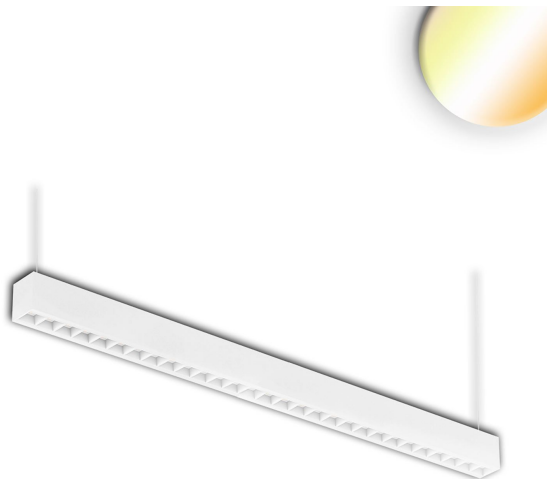

Lampe LED suspendue, aluminium, linéaire, grille, juxtaposable, longueur 120 cm

[VOIR LE PRODUIT DANS LA BOUTIQUE](#)

Matériau	<u>Aluminium</u>
Dimmable	Non
Classe FED	D
Rendu des couleurs	85 CRI
Fréquence	50 Hz
Durée de vie	80000 Heures
Sources lumineuses	Sources lumineuses LED
Ampoules incluses ?	oui
Couleur de la lumière	<u>3000 K</u> , <u>3500 K</u> , <u>4000 K</u>
Intensité lumineuse	<u>4800 lm</u>
Indice de protection	<u>IP20</u>
Volt	240 V
Watt	40 W
Certificat	<u>Certificat CE</u>
Largeur	6 cm
Largeur réglable	non
Poids	2,2 kg
Hauteur	<u>7 cm</u>
Réglable en hauteur	non
Longueur	120,4 cm
Type de produit	Lampe suspendue
Technologie	Technologie LED
Prix	249,95 €