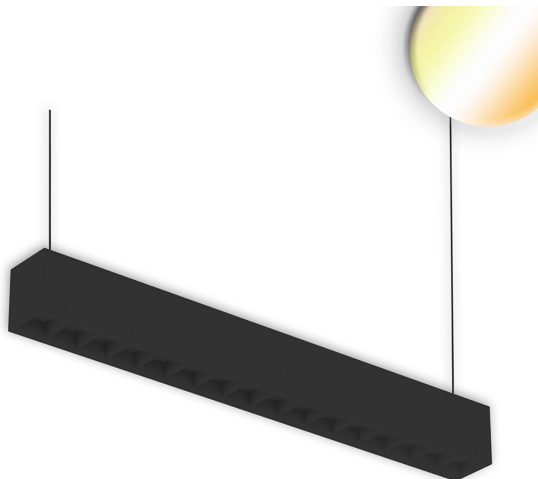

Luminaire suspendu à LED, luminaire apparent, noir, aluminium, grille, longueur 60 cm

[VOIR LE PRODUIT DANS LA BOUTIQUE](#)

Couleur	<u>Noir</u>
Matériau	<u>Aluminium</u>
Dimmable	<u>Non</u>
Classe FED	<u>E</u>
Rendu des couleurs	<u>85 CRI</u>
Fréquence	<u>50 Hz</u>
Durée de vie	<u>53.000 Heures</u>
Sources lumineuses	<u>Sources lumineuses LED</u>
Ampoules incluses ?	<u>oui</u>
Couleur de la lumière	<u>3000 K, 4000 K</u>
Intensité lumineuse	<u>2000 lm</u>
Indice de protection	<u>IP20</u>
Volt	<u>240 V</u>
Watt	<u>20 W</u>
Certificat	<u>Certificat CE</u>
Largeur	<u>6 cm</u>
Largeur réglable	<u>non</u>
Poids	<u>1,15 kg</u>
Hauteur	<u>7 cm</u>
Réglable en hauteur	<u>non</u>
Longueur	<u>60,4 cm</u>
Type de produit	<u>Lampe suspendue</u>
Technologie	<u>Technologie LED</u>
Prix	<u>169,95 €</u>