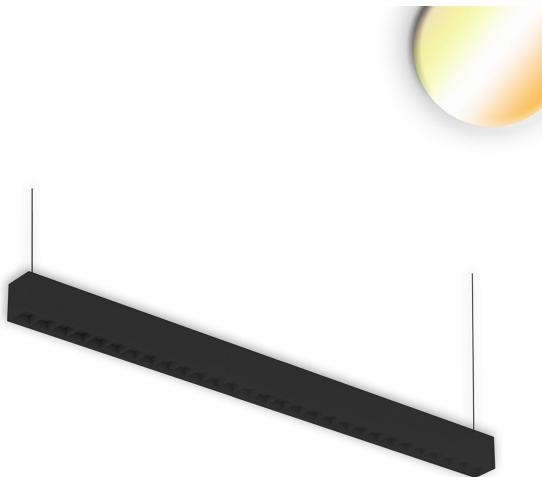

Luminaire suspendu à LED, luminaire apparent, noir, aluminium, grille, longueur 120 cm

[VOIR LE PRODUIT DANS LA BOUTIQUE](#)

Couleur	Noir
Matériau	Aluminium
Dimmable	Non
Classe FED	D
Rendu des couleurs	85 CRI
Fréquence	50 Hz
Durée de vie	53.000 Heures
Sources lumineuses	Sources lumineuses LED
Ampoules incluses ?	oui
Couleur de la lumière	3000 K , 3500 K , 4000 K
Intensité lumineuse	4800 lm
Indice de protection	IP20
Volt	240 V
Watt	40 W
Certificat	Certificat CE
Largeur	6 cm
Largeur réglable	non
Poids	2,2 kg
Hauteur	7 cm
Réglable en hauteur	non
Longueur	120,4 cm
Type de produit	Lampe suspendue
Technologie	Technologie LED
Prix	249,95 €