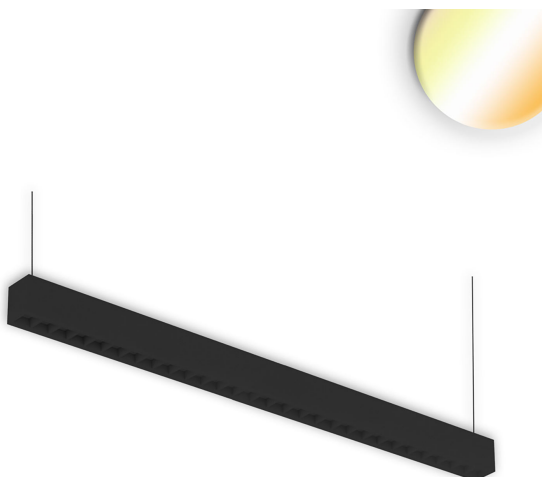

Luminaire suspendu à LED, luminaire apparent, noir, aluminium, grille, longueur 120 cm

[VOIR LE PRODUIT DANS LA BOUTIQUE](#)

Couleur	Noir
Matériau	Aluminium
Dimmable	Non
Classe FED	D
Rendu des couleurs	85 CRI
Fréquence	50 Hz
Durée de vie	53.000 Heures
Sources lumineuses	Sources lumineuses LED
Ampoules incluses ?	oui
Couleur de la lumière	3000 K , 3500 K , 4000 K
Intensité lumineuse	4800 lm
Indice de protection	IP20
Volt	240 V
Watt	40 W
Certificat	Certificat CE
Largeur	6 cm
Largeur réglable	non
Poids	2,2 kg
Hauteur	7 cm
Réglable en hauteur	non
Longueur	120,4 cm
Type de produit	Lampe suspendue
Technologie	Technologie LED
Prix	249,95 €