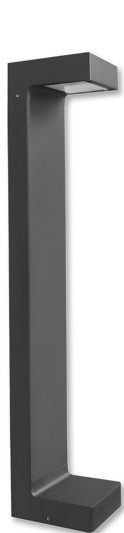

Lampadaire LED d'extérieur, borne, noir, aluminium, IP54, 60 cm de hauteur

VOIR LE PRODUIT DANS LA BOUTIQUE

Couleur	Noir
Matériau	Aluminium
Foyers	1
Classe FED	G
Rendu des couleurs	83 CRI
Fréquence	50 Hz
Durée de vie	38.000 Heures
Sources lumineuses	Sources lumineuses LED
Ampoules incluses ?	oui
Couleur de la lumière	3000 K
Intensité lumineuse	300 lm
Indice de protection	IP54
Volt	240 V
Watt	8 W
Certificat	Certificat CE
Largeur	10 cm
Largeur réglable	non
Poids	1,23 kg
Hauteur	60 cm
Réglable en hauteur	non
Longueur	10 cm
Type de produit	Lampadaire extérieur
Technologie	Technologie LED
Prix	149,95 €