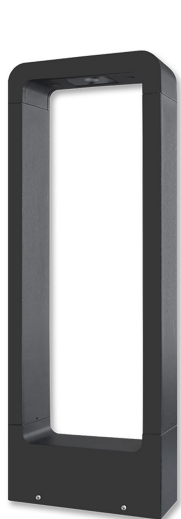

Lampadaire LED d'extérieur, noir, aluminium, IP54, hauteur 60 cm

VOIR LE PRODUIT DANS LA BOUTIQUE

Couleur	<u>Noir</u>
Matériau	<u>Aluminium</u>
Foyers	1
Classe FED	G
Rendu des couleurs	81 CRI
Fréquence	50 Hz
Durée de vie	38.000 Heures
Sources lumineuses	Sources lumineuses LED
Ampoules incluses ?	oui
Couleur de la lumière	<u>3000 K</u>
Intensité lumineuse	<u>300 lm</u>
Indice de protection	<u>IP54</u>
Volt	240 V
Watt	9 W
Certificat	<u>Certificat CE</u>
Largeur	5,5 cm
Largeur réglable	non
Poids	1,51 kg
Hauteur	<u>60 cm</u>
Réglable en hauteur	non
Longueur	16 cm
Type de produit	Lampadaire extérieur
Technologie	Technologie LED
Prix	159,95 €