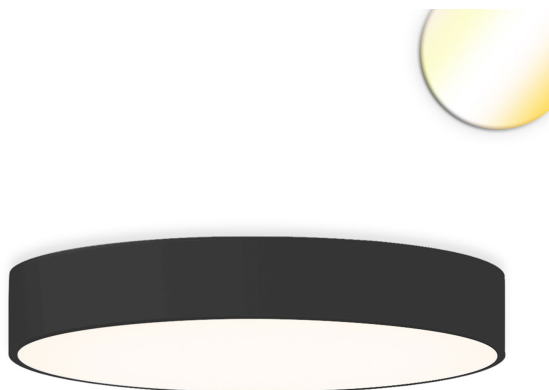

Plafonnier LED, Noir, Rond, ColorSwitch, Variable, 80 cm Ø

VOIR LE PRODUIT DANS LA BOUTIQUE

Couleur	<u>Noir</u>
Matériau	<u>Aluminium</u>
Foyers	1
Dimmable	<u>Oui</u>
Classe FED	G
Rendu des couleurs	80 CRI
Fréquence	50 Hz
Durée de vie	52.000 Heures
Sources lumineuses	Sources lumineuses LED
Ampoules incluses ?	oui
Couleur de la lumière	<u>3000 K, 4000 K</u>
Intensité lumineuse	<u>7550 lm</u>
Indice de protection	<u>IP20</u>
Volt	240 V
Watt	105 W
Certificat	<u>Certificat CE</u>
Largeur réglable	non
Diamètre	<u>80</u>
Poids	7,78 kg
Hauteur	<u>10 cm</u>
Réglable en hauteur	non
Type de produit	Plafonnier
Technologie	Technologie LED
Prix	699,95 €