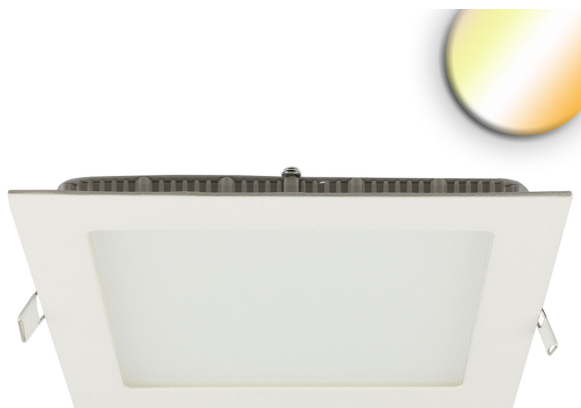

Spot LED encastrable, carré, blanc, variateur, changement de couleur, IP42, 30 cm x 30 cm

PRODUKT IM SHOP ANSCHAUEN

Matériau	Aluminium moulé sous pression
Foyers	1
Dimmable	oui
Classe FED	E
Rendu des couleurs	80 CRI
Durée de vie	38.000 Heures
Sources lumineuses	LED-Leuchtmittel
Ampoules incluses ?	oui
Couleur de la lumière	3000 K, 4000 K
Intensité lumineuse	2550 lm
Dimension du trou	28,5 x 28,5 cm
Indice de protection	IP42
Volt	240 V
Watt	24,8 W
Certificat	Certificat CE
Largeur	30 cm
Largeur réglable	non
Profondeur d'encastrement	0,95
Poids	0,94 kg
Hauteur	1 cm
Réglable en hauteur	non
Longueur	30 cm
Type de produit	Einbaustrahler
Technologie	Technologie LED
Prix	119,95 €