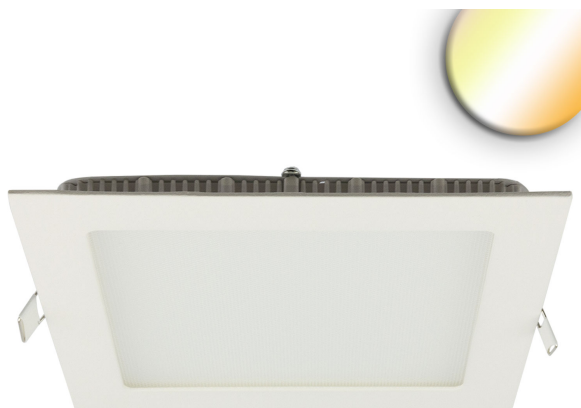

Spot LED encastrable, carré, blanc, variateur, changement de couleur, IP42, 30 cm x 30 cm

VOIR LE PRODUIT DANS LA BOUTIQUE

Matériau	<u>Aluminium moulé sous pression</u>
Foyers	1
Dimmable	<u>Oui</u>
Classe FED	E
Rendu des couleurs	80 CRI
Durée de vie	38.000 Heures
Sources lumineuses	ampoule LED
Ampoules incluses ?	oui
Couleur de la lumière	<u>3000 K, 4000 K</u>
Intensité lumineuse	<u>2550 lm</u>
Dimension du trou	28,5 x 28,5 cm
Indice de protection	<u>IP42</u>
Volt	240 V
Watt	24,8 W
Certificat	<u>Certificat CE</u>
Largeur	30 cm
Largeur réglable	non
Profondeur d'encastrement	0,95
Poids	0,94 kg
Hauteur	<u>1 cm</u>
Réglable en hauteur	non
Longueur	30 cm
Type de produit	Spot encastrable
Technologie	Technologie LED
Prix	119,95 €