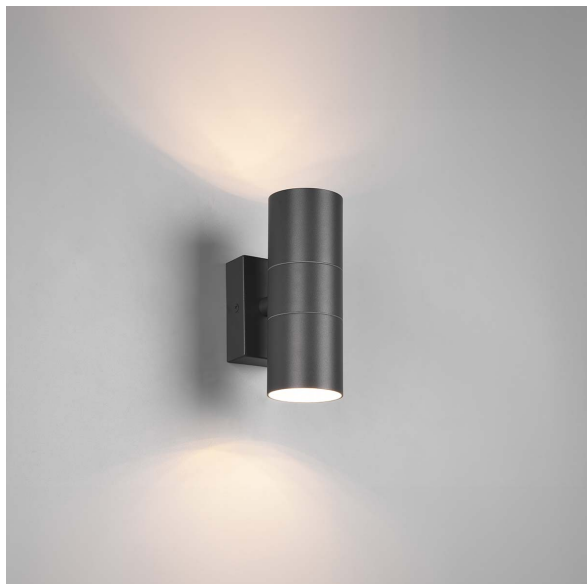

## Applique murale d'extérieur, Anthracite, Allongée, Lumière du haut vers le bas, IP44, 16 cm x 6 cm

VOIR LE PRODUIT DANS LA BOUTIQUE

Couleur	<a href="#">Anthracite</a>
Collection	
Matériau	<a href="#">Acier inoxydable</a>
Style	<a href="#">moderne</a> , <a href="#">intemporel</a> , <a href="#">simple</a> , <a href="#">minimaliste</a> , <a href="#">puriste</a>
Foyers	2
Dimmable	<a href="#">Non</a>
Fréquence	50 Hz
Ampoules incluses ?	non
Douille d'ampoule	<a href="#">GU10</a>
Indice de protection	<a href="#">IP44</a>
Classe de protection	1
Volt	230 V
Watt	10 W
Certificat	<a href="#">Certificat CE</a>
Exposition	11 cm
Largeur	6 cm
Largeur réglable	non
Diamètre	
Poids	0,595 kg
Hauteur	<a href="#">16 cm</a>
Réglable en hauteur	non
Type de produit	Applique murale
Prix	59,95 €