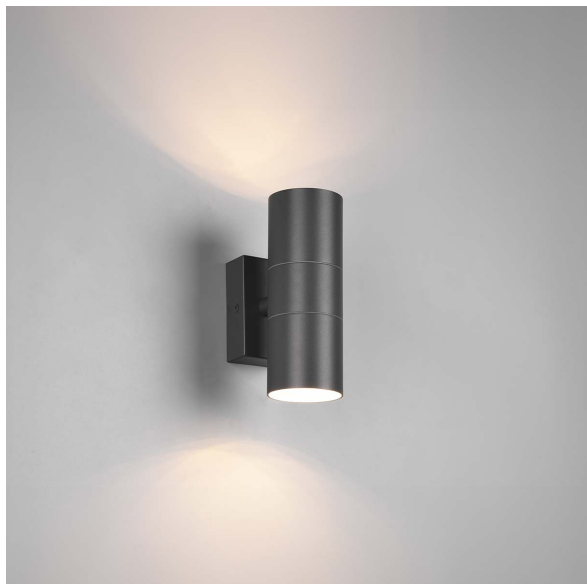

Applique murale d'extérieur, Anthracite, Allongée, Lumière du haut vers le bas, IP44, 16 cm x 6 cm

[PRODUKT IM SHOP ANSCHAUEN](#)

Couleur	Anthracite
Collection	
Matériau	Acier inoxydable
Style	moderne, puriste, simple, intemporel, minimaliste
Foyers	2
Dimmable	non
Fréquence	50 Hz
Ampoules incluses ?	non
Douille d'ampoule	GU10
Indice de protection	IP44
Classe de protection	1
Volt	230 V
Watt	10 W
Certificat	Certificat CE
Exposition	11 cm
Largeur	6 cm
Largeur réglable	non
Diamètre	0,0
Poids	0,595 kg
Hauteur	16 cm
Réglable en hauteur	non
Type de produit	Applique murale
Prix	59,95 €