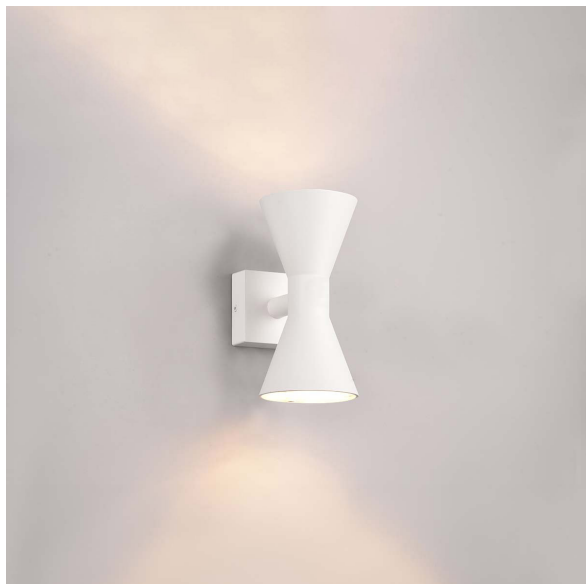

Applique murale d'extérieur, blanc, éclairage vers le bas, IP44, 20 cm de hauteur

[VOIR LE PRODUIT DANS LA BOUTIQUE](#)

Couleur	<u>Blanc</u>
Collection	
Matériau	<u>Aluminium</u>
Style	<u>moderne, décoratif, intemporel, simple, minimaliste, attractif, confortable</u>
Foyers	2
Dimmable	<u>Non</u>
Classe FED	A
Fréquence	50 Hz
Ampoules incluses ?	non
Technique d'éclairage	<u>Adapté aux LED</u>
Douille d'ampoule	<u>GU10</u>
Indice de protection	<u>IP44</u>
Classe de protection	1
Volt	230 V
Watt	10 W
Certificat	<u>Certificat CE</u>
Exposition	15 cm
Largeur	10 cm
Largeur réglable	non
Poids	0.67 kg
Hauteur	<u>20 cm</u>
Réglable en hauteur	non
Type de produit	Applique murale
Prix	59,95 €