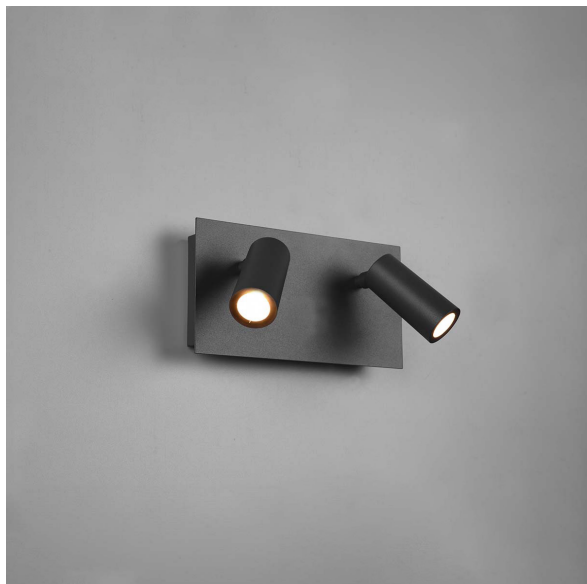

## Applique murale d'extérieur à LED, noire, 2 spots, IP54, 23 cm x 12 cm

[VOIR LE PRODUIT DANS LA BOUTIQUE](#)

Couleur	<u>Anthracite</u>
Collection	
Matériau	<u>Aluminium</u>
Style	<u>moderne, simple, minimaliste</u>
Foyers	2
Dimmable	<u>Non</u>
Classe FED	F
Rendu des couleurs	80 CRI
Fréquence	50 Hz
Durée de vie	25.000 Heures
Ampoules incluses ?	oui
Technique d'éclairage	<u>Technologie LED</u>
Douille d'ampoule	<u>LED, COB</u>
Couleur de la lumière	<u>3000 K</u>
Intensité lumineuse	<u>840 lm</u>
Indice de protection	<u>IP54</u>
Classe de protection	1
Volt	230 V
Watt	4 W
Certificat	<u>Certificat CE</u>
Exposition	13 cm
Largeur	23 cm
Largeur réglable	non
Poids	0.82 kg
Hauteur	12.1 cm
Réglable en hauteur	non
Type de produit	Applique murale extérieure
Technologie	Technologie LED
Prix	99,95 €