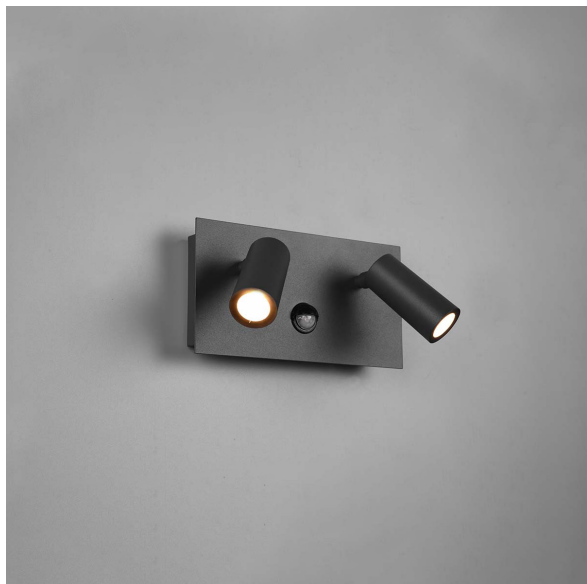

Applique murale d'extérieur à LED, noire, 2 spots, détecteur de mouvement, réglable, 23 cm x 12 cm

VOIR LE PRODUIT DANS LA BOUTIQUE

Couleur	<u>Anthracite</u>
Collection	
Matériau	<u>Aluminium</u>
Style	<u>moderne, simple, minimaliste, puriste</u>
Foyers	2
Dimmable	<u>Non</u>
Classe FED	F
Rendu des couleurs	80 CRI
Fréquence	50 Hz
Durée de vie	25.000 Heures
Ampoules incluses ?	oui
Technique d'éclairage	<u>Technologie LED</u>
Douille d'ampoule	<u>LED, COB</u>
Couleur de la lumière	<u>3000 K</u>
Intensité lumineuse	<u>840 lm</u>
Indice de protection	<u>IP54</u>
Classe de protection	1
Volt	230 V
Watt	3 W
Certificat	<u>Certificat CE</u>
Exposition	13 cm
Largeur	23 cm
Largeur réglable	non
Poids	0.86 kg
Hauteur	12.1 cm
Réglable en hauteur	non
Type de produit	Applique murale extérieure
Technologie	Technologie LED
Prix	139,95 €