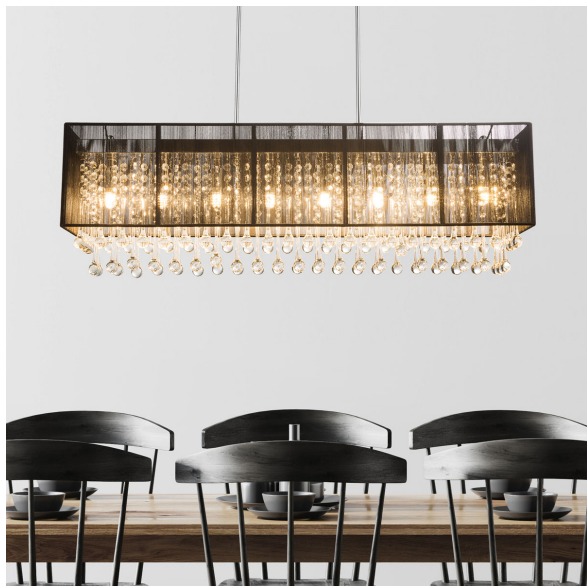

## Suspension LED, hauteur réglable, noir, soie, cristaux de verre, 90 cm x 18 cm

Foyers	8
Dimmable	<u>Non</u>
Fréquence	50 Hz
Sources lumineuses	Sources lumineuses LED
Ampoules incluses ?	oui
Classe de protection	1
Volt	230 V
Watt	3 W
Certificat	<u>Certificat CE</u>
Largeur réglable	non
Hauteur	<u>120 cm</u>
Réglable en hauteur	oui
Type de produit	Lampe suspendue
Prix	329,95 €