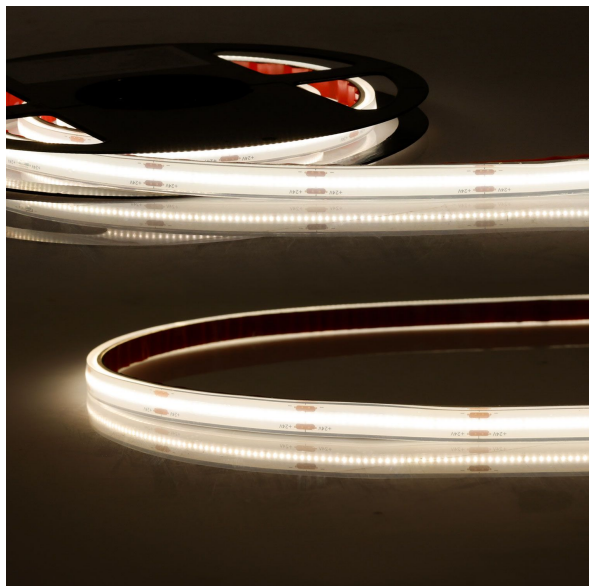

Bande LED flexible, 1300 lumens, sauna, piscine, résistant à la chaleur 100°C, IP68, longueur 5 mètres

Angle de rayonnement	110 °
Foyers	480
Dimmable	oui
Rendu des couleurs	90 CRI
Fréquence	50 Hz
Durée de vie	38.000 Heures
Sources lumineuses	Sources lumineuses LED
Ampoules incluses ?	oui
Watt	14,4 W
Certificat	Certificat CE
Largeur réglable	non
Réglable en hauteur	non
Type de produit	Bandes de LED
Prix	189,95 €