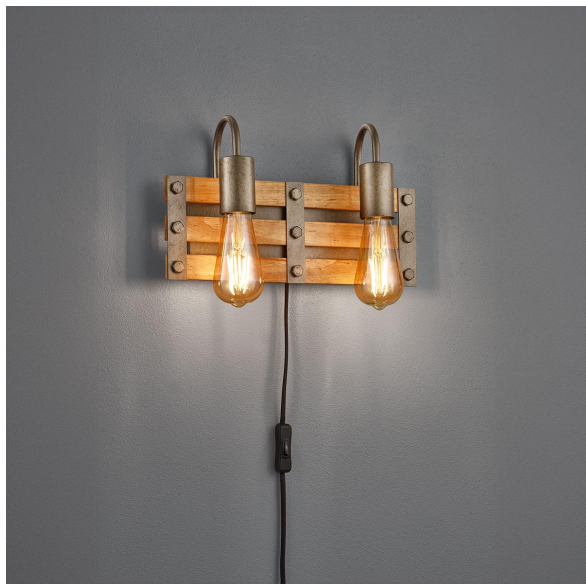

## Applique murale, bois, métal, nickel, marron, vintage, Flex Connect, 35 cm x 20 cm

[VOIR LE PRODUIT DANS LA BOUTIQUE](#)

Couleur	<u>Nickel, Marron, Naturel</u>
Collection	
Matériau	<u>Métal, Bois naturel</u>
Style	<u>moderne, décoratif, rustique, vintage, rétro, Maison de campagne</u>
Foyers	2
Dimmable	<u>Non</u>
Classe FED	A
Fréquence	50 Hz
Ampoules incluses ?	non
Technique d'éclairage	<u>Adapté aux LED</u>
Douille d'ampoule	<u>E27</u>
Indice de protection	<u>IP20</u>
Classe de protection	2
Volt	230 V
Watt	28 W
Certificat	<u>Certificat CE</u>
Exposition	11 cm
Largeur	35 cm
Largeur réglable	non
Poids	1,13 kg
Hauteur	<u>20 cm</u>
Réglable en hauteur	non
Type de produit	Applique murale
Prix	99,95 €