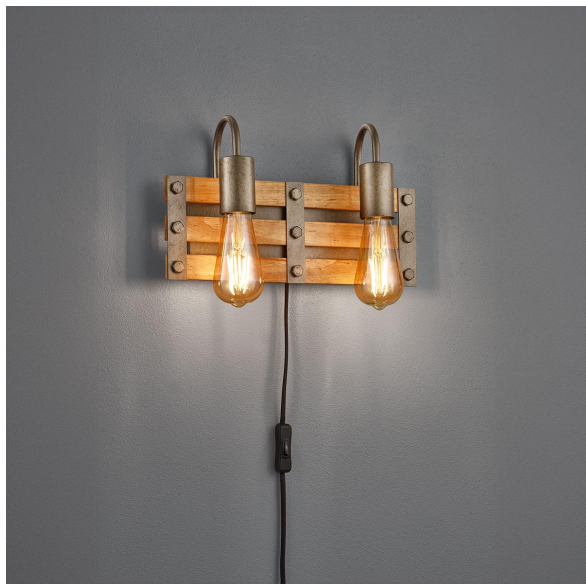

Applique murale, bois, métal, nickel, marron, vintage, Flex Connect, 35 cm x 20 cm

VOIR LE PRODUIT DANS LA BOUTIQUE

Couleur	<u>Nickel, Marron, Naturel</u>
Collection	
Matériau	<u>Métal, Bois naturel</u>
Style	<u>moderne, décoratif, rustique, vintage, rétro, Maison de campagne</u>
Foyers	2
Dimmable	<u>Non</u>
Classe FED	A
Fréquence	50 Hz
Ampoules incluses ?	non
Technique d'éclairage	<u>Adapté aux LED</u>
Douille d'ampoule	<u>E27</u>
Indice de protection	<u>IP20</u>
Classe de protection	2
Volt	230 V
Watt	28 W
Certificat	<u>Certificat CE</u>
Exposition	11 cm
Largeur	35 cm
Largeur réglable	non
Poids	1,13 kg
Hauteur	<u>20 cm</u>
Réglable en hauteur	non
Type de produit	Applique murale
Prix	99,95 €