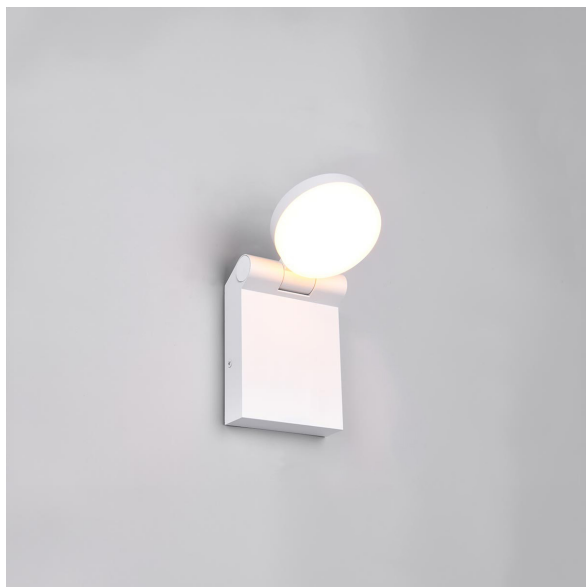

Applique murale d'extérieur à LED, blanche, aluminium moulé sous pression, changeur de couleur, interrupteur Dip, 10 cm x 19 cm

VOIR LE PRODUIT DANS LA BOUTIQUE

Couleur	<u>Blanc</u>
Collection	
Matériau	<u>Aluminium</u>
Style	<u>moderne, classique, décoratif, élégant, intemporel, futuriste, simple, minimaliste</u>
Foyers	1
Dimmable	<u>Non</u>
Classe FED	F
Rendu des couleurs	80 CRI
Fréquence	50 Hz
Durée de vie	30.000 Heures
Sources lumineuses	Sources lumineuses LED
Ampoules incluses ?	oui
Technique d'éclairage	<u>Technologie LED</u>
Douille d'ampoule	<u>LED, SMD</u>
Couleur de la lumière	<u>3000 K, 4000 K, 2300 K</u>
Intensité lumineuse	<u>750 lm</u>
Interrupteur	oui
Indice de protection	<u>IP44</u>
Classe de protection	1
Volt	230 V
Watt	7 W
Certificat	<u>Certificat CE</u>
Exposition	14 cm
Largeur	10 cm
Largeur réglable	non
Poids	0,53 kg
Hauteur	<u>19 cm</u>
Réglable en hauteur	oui
Type de produit	Applique murale extérieure
Technologie	Technologie LED
Prix	59,95 €